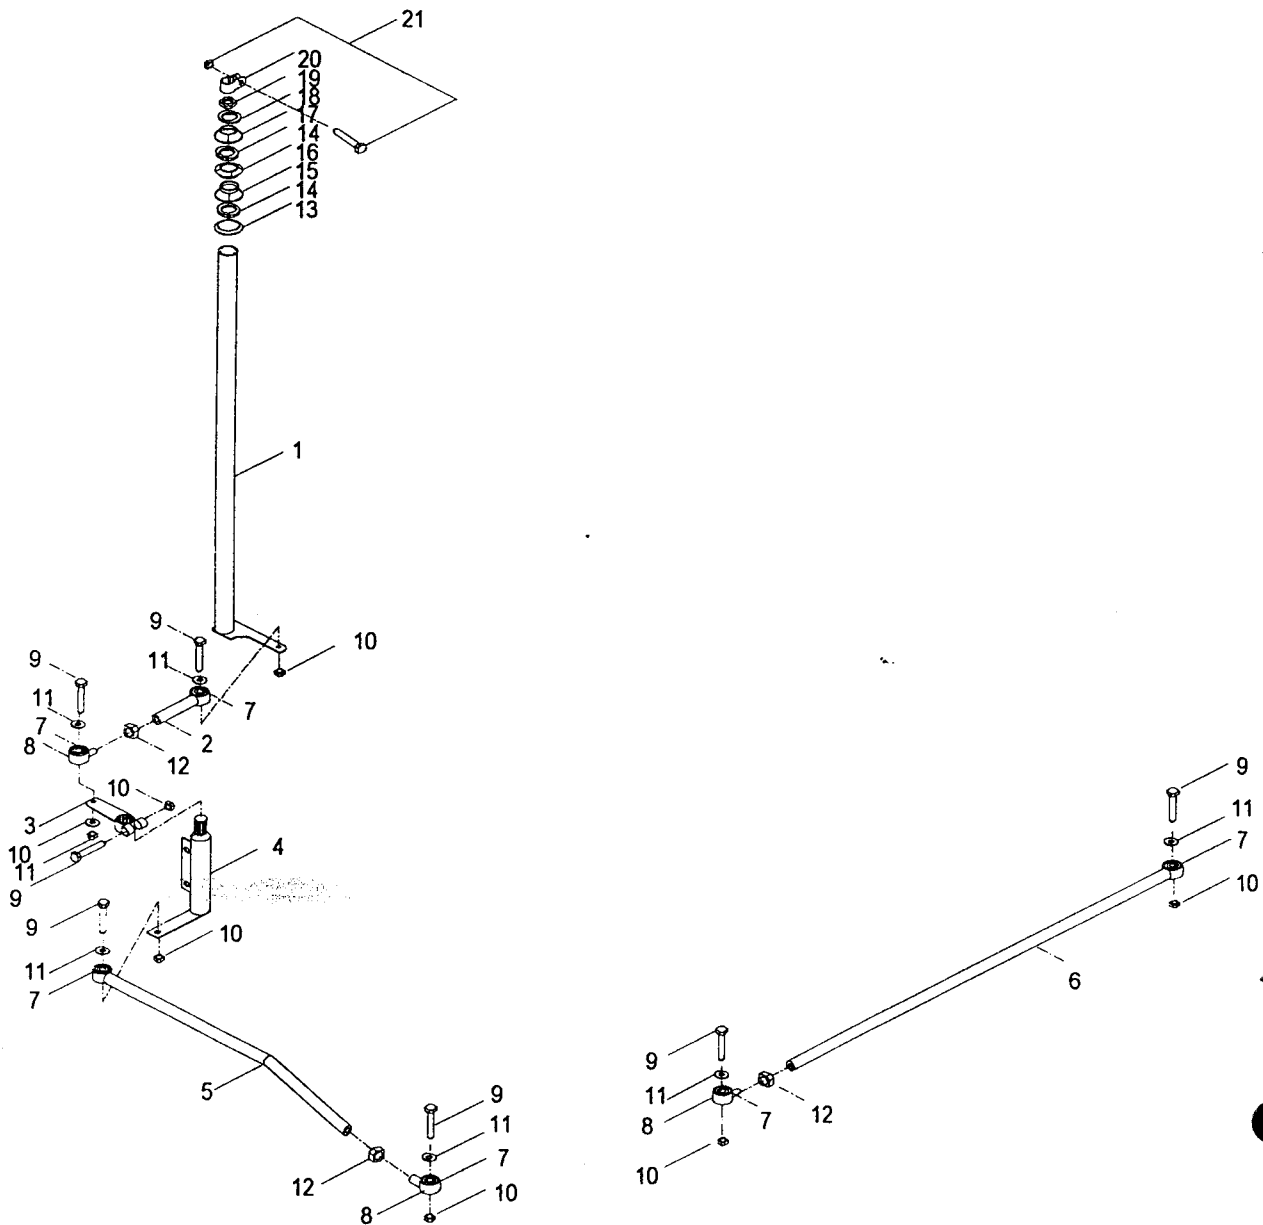

omkoppling.
Till Carrier: 40800-0000
Till Elp. 40115-0000

Elp. Nyare än 2000 = 40200-0000
Äldre än 2000 = 40115-0000

Bild nr	Artikelnummer	Benämning	Bild nr	Artikelnummer	Benämning
1	53440-0000	Styrlagerrör med kona	11	70546-0007	Kupad bricka
2	53530-0000	Styrlänk kort	12	16110-0000	Möter M10 FZB
3	53410-0001	Styrväxelarml med splines	13	66115-0009	Styrlagerkona undre
4	53410-0000	Styrväxel komplett	14	66115-0006	Kulring
5	53540-0000	Styrlänk lång	15	66115-0008	Styrlagerskål undre
6	70546-0005	Parallellstag	16	66115-0007	Styrlagerkona övre
7	49546-0003	Silentblock GE 6828 Gummibushning	17	66115-0005	Styrlagerskål övre
8	70546-0006	Stagända	18	66113-0012	Stoppmutterbricka
9	13108-0040	Sexkantskruv M8x40 FZB	19	66111-0003	Stoppmutter
10	16308-0000	Låsmutter M8 FZB	20	66111-0000	Styrklamma komplett