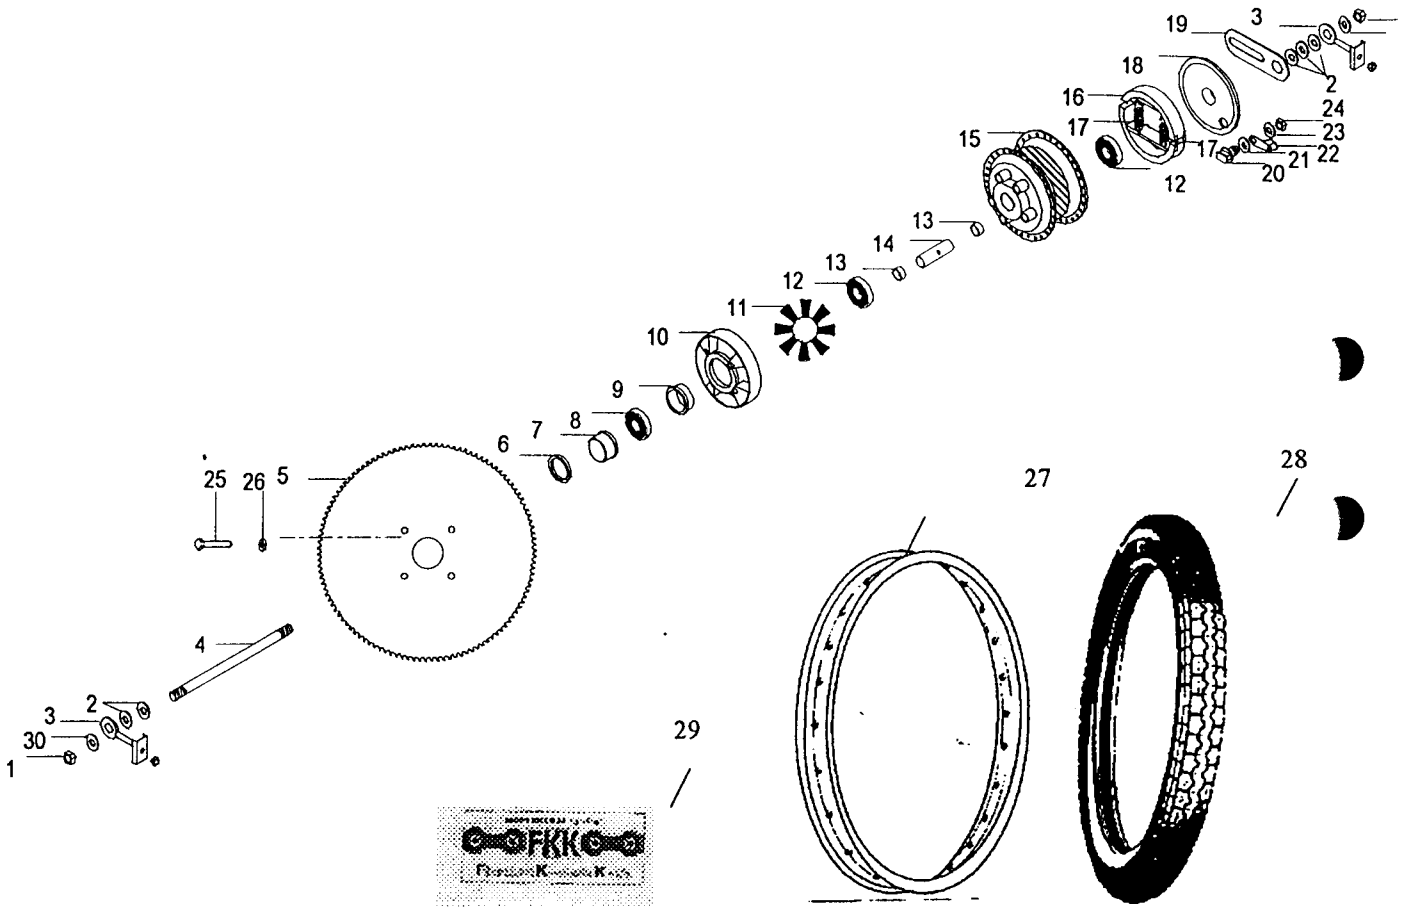

Bild nr	Artikelnummer	Benämning	Bild nr	Artikelnummer	Benämning
---	~~11100-0000~~	~~Bakhjul ers. av aluhjul, 11200-0000~~	19	11820-0022	Låsarm
---	11820-0000	Nav bak leluu 120 mm	20	11820-0014	Excenter
1	11760-0021	Axelmutter M12x1 FZB	21	11820-0015	Bricka 14,3x28,0x0,6 FZB
2	~~17112-00200~~	Bricka 12,0x22,0x2,0 FZB	22	11820-0016	Bromsarm
3	11102-0000	Kedjesträckare	23	11820-0017	Låsbricka
4	11820-0010	Axel M12x1 längd 220 mm	24	11820-0018	Mutter M12x1 FZB
5	18053-0114	Kedjehjul 114 T 3/8"	25	13108-0022	Sexkantskruv M8x22 FZB
---	18053-0013	Kedjehjul 13T 3/8"	26	17208-0014	Fjäderbricka 8,1x14,8x2,0 FZB
6	11820-0004	Distansbricka	27	11300-0000	Bakfälg 1,6x16 lackad
7	~~11820-0005~~	~~Distansbussning L 9 mm~~	---	10806-0144	Eker 144x3,5 M4,0
8	20021-0011	Kullager 6301 2RS1 QE6	---	10813-0000	Ekernippel M4,0
9	11820-0005	Distansbussning L 8 mm	28	~~12559-0001~~	Däck 2,75x16" C161R 12163-0120
10	11820-0012	Medbringare	---	12159-0002	Däck 2,75x16" C161R dubbat
11	~~11820-0007~~	Ryckutjämnare 11320 0006	---	~~12610-0000~~	Slang 2,50/2,75"x16" 12163-0270
~~12~~	~~20011-0010~~	~~Kullager 6201 RS1 QE6~~	---	12595-0016	Fälgband 16"
13	11820-0008	Plastbussning	29	18030-0160	Kedja 3/8"
14	11820-0009	Distanshylsa 60,5 mm	---	18031-0000	Kedjelås 3/8"
16	19820-0011	Bromsbackar	---	18032-0000	Halvflänk 3/8"
17	19820-0012	Fjäder för broms	---	11820-0006	Ryckutjämnare komplett
18	11820-0013	Bromssköld	---	---	---