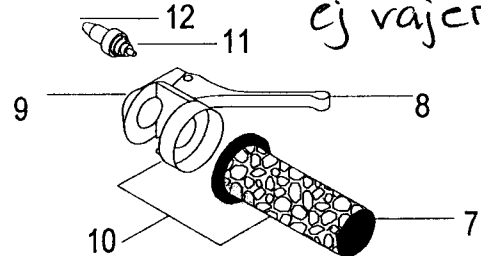

Vajerlös

- 40200-0000 gashandtag kompl. inkl. omkopp. HÖ.
- 40201-0000 handtag kompl. inkl. ljus & blinkers. Vå.
- 40201-~~0000~~⁰⁰¹⁰ ljus & blinkers omkopp. med kabel
- 40201-0001 klove Vå. inkl. bromshandtag.
- 40201-0020 plasthandtag 22 mm diameter.

Bild nr	Artikel-nummer	Benämning	Bild nr	Artikel-nummer	Benämning
1	47859-0000	Styre krom	11	44255-0000	Bromsljuskontakt tryck
2	47873-0000	Styrstam moped universal	12	44255-0001	Gummiskydd bromsljuskontakt tryck
3	47873-0001	Expanderskruv M8	13	~~40702-0004~~	~~Returfjäder för spak~~
4	~~47408-0016~~	Planbricka 16,0x8,4x1,6 RF	14	40702-0004	Returfjäder för spak
5	47873-0110	Kona M8	15	40708-0004	Justerskruv M6
6	~~40117-0000~~	~~Plasthandtag 21,5x105mm~~	16	40720-0006	Ledskruv
7	~~40116-1000~~	~~Klove frambackomkopplare~~	17	43936-0050	Hålnippel 8x15
8	40822-0000	Plasthandtag 23,5x105mm	18	~~43250-0000~~	~~Bromskabel (nygura)~~
9	40702-0003	Handtagsspak Svart spak.	---	43246-0000	Gaskabel
10	40702-0005	Spårbygel för spak	---	---	---
10	~~40702-0000~~	Gashandtag, komplett med omkoppling.	---	---	---

omkoppling.
Till Carrier: 40800-0000
Till Elp. 40115-0000

Elp. Nyare än 2000 = 40200-0000
Äldre än 2000 = 40115-0000