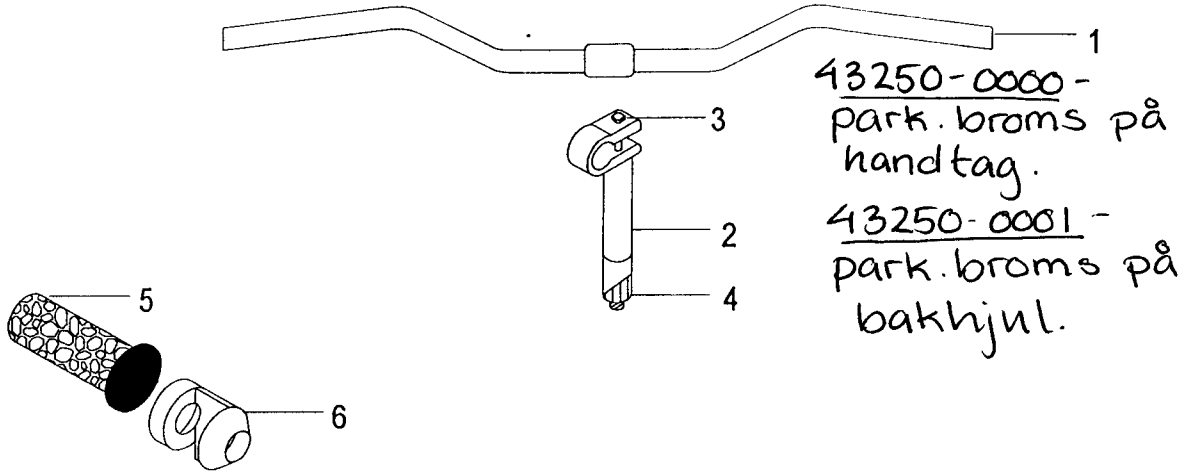

43250-0000 -
park. broms på
handtag.

43250-0001 -
park. broms på
bakhjul.

- 13 —————
- 14 —————
- 15 —————
- 16 —————
- 17 —————
- 18 —————

Kompl.
Gashandtag (ALTT.)
40115-0000
40115-0001
ej vajer.