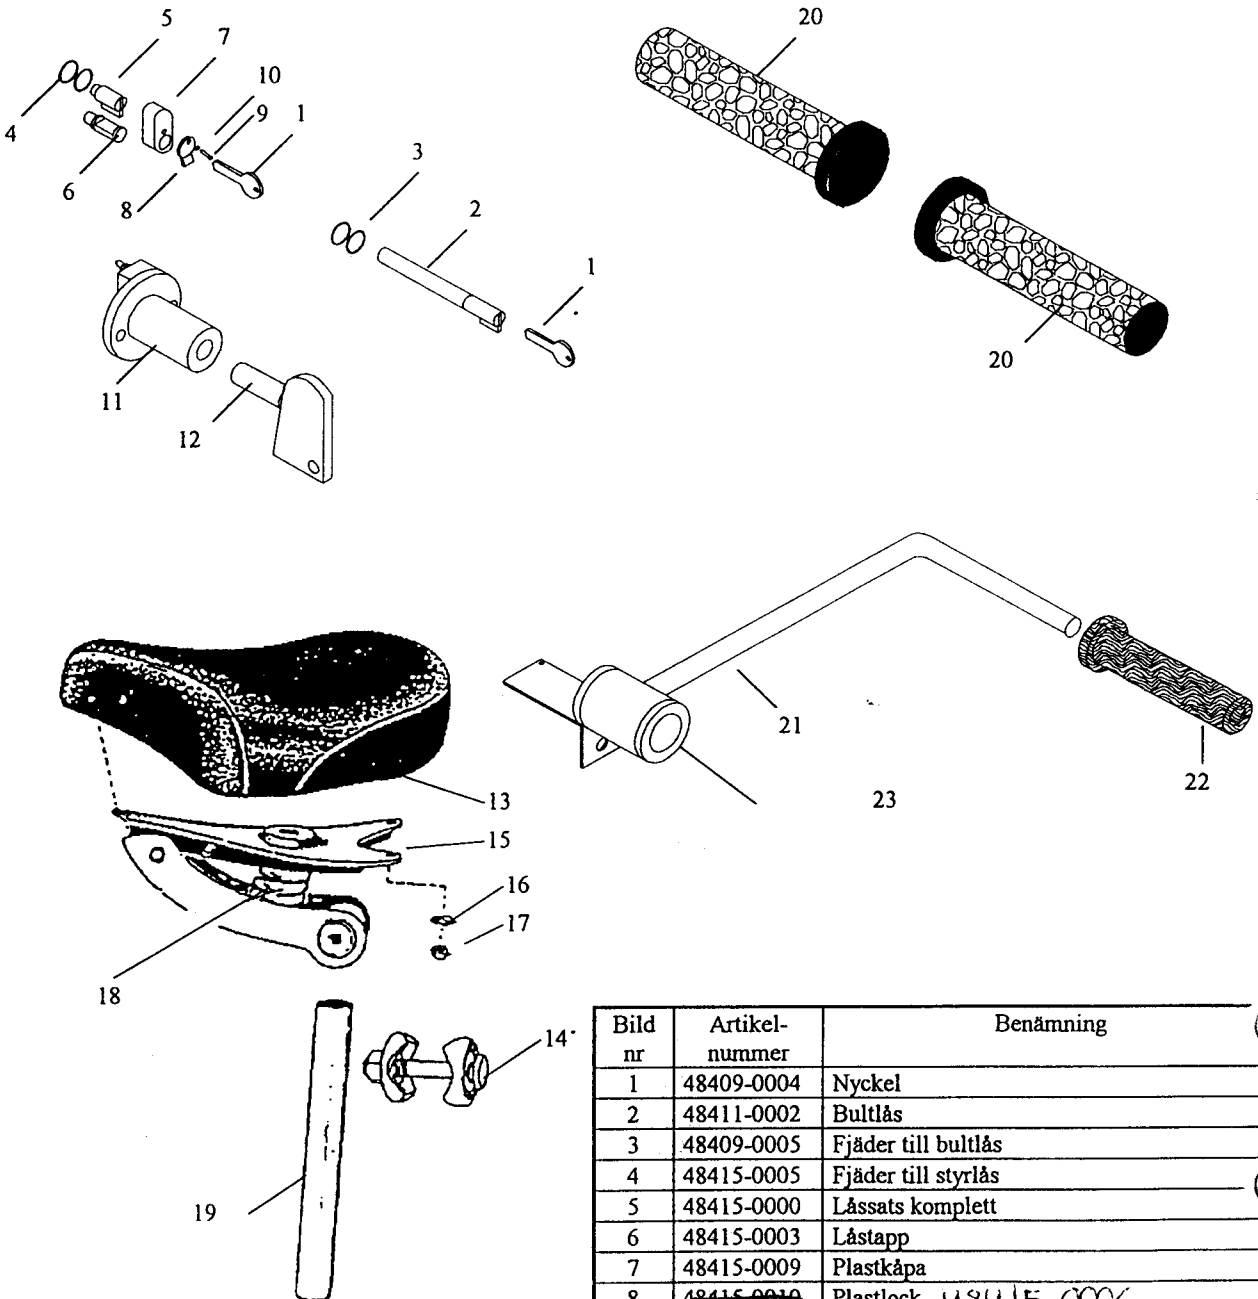

Bild nr	Artikelnummer	Benämning	Bild nr	Artikelnummer	Benämning
---	11100-0000	Bakhjul ers. av aluhjul, 11200-0000	19	11820-0022	Låsarm
---	11820-0000	Nav bak leluu 120 mm	20	11820-0014	Excenter
1	11760-0021	Axelmutter M12x1 FZB	21	11820-0015	Bricka 14,3x28,0x0,6 FZB
2	17112-00200	Bricka 12,0x22,0x2,0 FZB	22	11820-0016	Bromsarm
3	11102-0000	Kedjesträckare	23	11820-0017	Låsbricka
4	11820-0010	Axel M12x1 längd 220 mm	24	11820-0018	Mutter M12x1 FZB
5	18053-0114	Kedjehjul 114 T 3/8"	25	13108-0022	Sexkantskruv M8x22 FZB
---	18053-0013	Kedjehjul 13T 3/8"	26	17208-0014	Fjäderbricka 8,1x14,8x2,0 FZB
6	11820-0004	Distansbricka	27	11300-0000	Bakfälg 1,6x16 lackad
7	11820-0005	Distansbussning L 9 mm	---	10806-0144	Eker 144x3,5 M4,0
8	20021-0011	Kullager 6301 2RS1 QE6	---	10813-0000	Ekernippel M4,0
9	11820-0005	Distansbussning L 8 mm	28	12559-0001	Däck 2,75x16" C161R 12163-0120
10	11820-0012	Medbringare	---	12159-0002	Däck 2,75x16" C161R dubbat
11	11820-0007	Ryckutjämnare 11320 0006	---	12610-0000	Slang 2,50/2,75"x16" 12163-0270
12	20011-0010	Kullager 6201 RS1 QE6	---	12595-0016	Fälgband 16"
13	11820-0008	Plastbussning	29	18030-0160	Kedja 3/8"
14	11820-0009	Distanshylsa 60,5 mm	---	18031-0000	Kedjelås 3/8"
16	19820-0011	Bromsbackar	---	18032-0000	Halvflänk 3/8"
17	19820-0012	Fjäder för broms	---	11820-0006	Ryckutjämnare komplett
18	11820-0013	Bromssköld	---	---	---