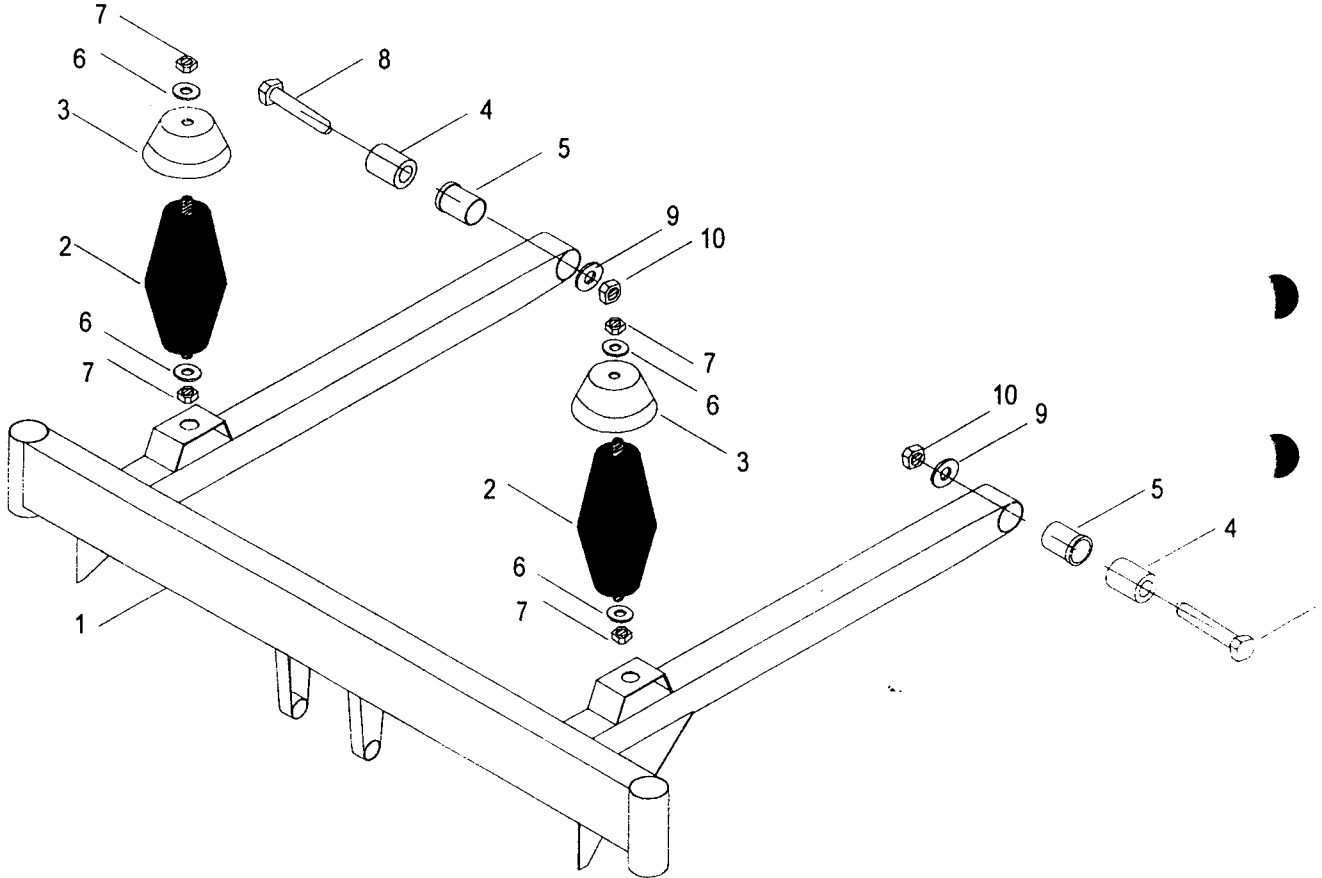

Bild nr	Artikelnummer	Benämning
1	48409-0004	Nyckel
2	48411-0002	Bultlås
3	48409-0005	Fjäder till bultlås
4	48415-0005	Fjäder till styrlås
5	48415-0000	Låssats komplett
6	48415-0003	Låstapp
7	48415-0009	Plastkåpa
8	48415-0010	Plastlock 48415-0006
9	48415-0007	Nit 3x9mm
10	48415-0008	Bricka
11	44540-0000	Huvudströmbrytare
12	44540-0001	Nyckel till huvudströmbrytare
13	47253-0000	Mopedsadel rund stolpe
14	70300-0114	Sadelklämna
15	47252-0001	Swingfäste-zink
16	17208-0014	Fjäderbricka 14,8x8,1x2,0 FZB
17	16108-0000	Mutter M8 FZB
18	47250-0002	Tryckfjäder till mopedsadel
19	70493-0000	Sadelstolpe
20	42261-0000	Fotstödsgummi
21	53590-0000	Bromspedal
22	42260-0002	Pedal gummi
23	49101-0000	Bussning mässing