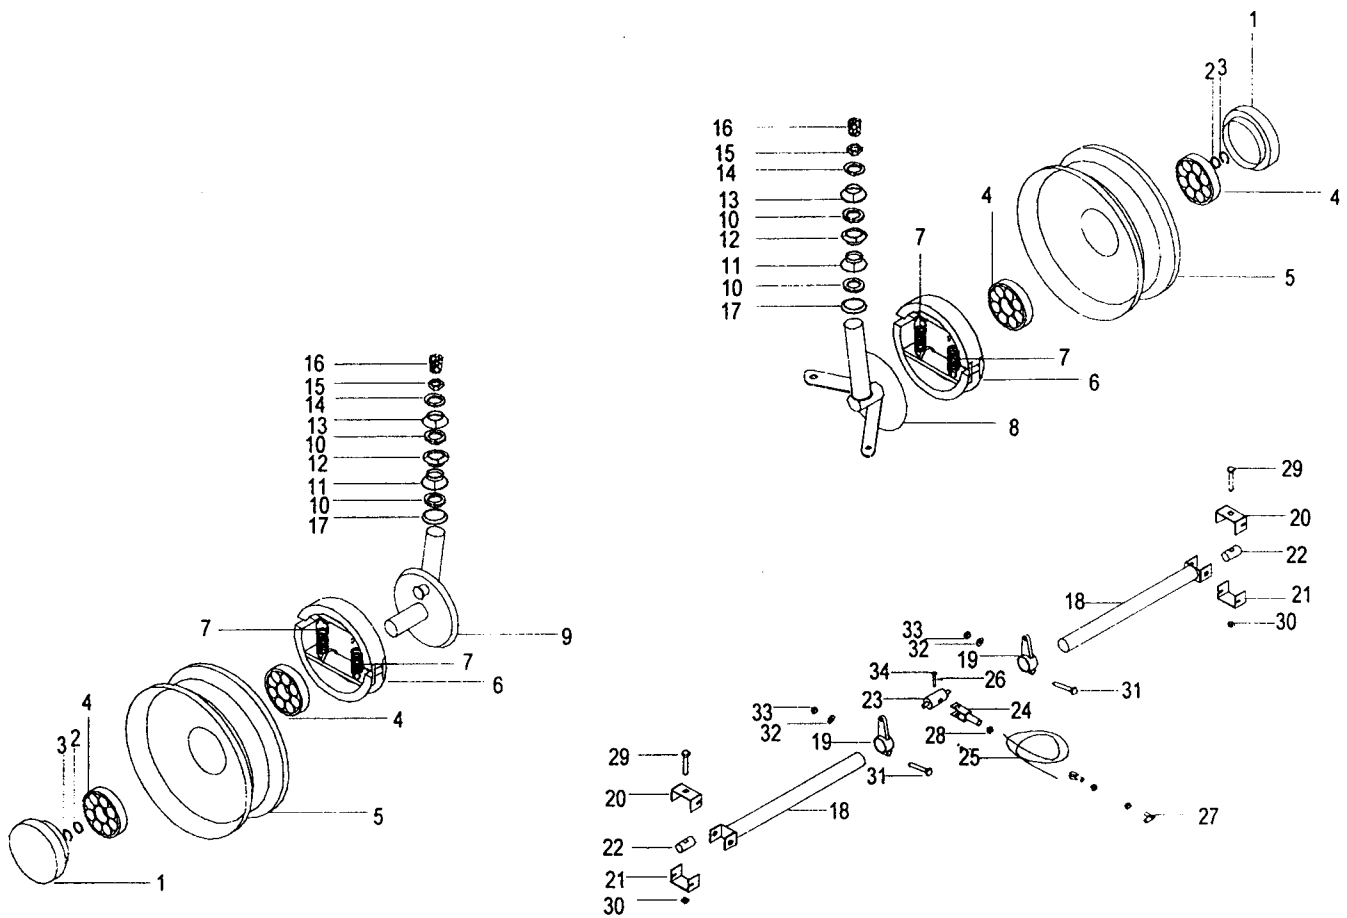

omkoppling.
Till Carrier: 40800-0000
Till Elp. 40115-0000

Elp. Nyare än 2000 = 40200-0000
Äldre än 2000 = 40115-0000

Bild nr	Artikelnummer	Benämning	Bild nr	Artikelnummer	Benämning
1	53440-0000	Styrlagerrör med kona	11	70546-0007	Kupad bricka
2	53530-0000	Styrlänk kort	12	16110-0000	Möter M10 FZB
3	53410-0001	Styrväxelarml med splines	13	66115-0009	Styrlagerkona undre
4	53410-0000	Styrväxel komplett	14	66115-0006	Kulring
5	53540-0000	Styrlänk lång	15	66115-0008	Styrlagerskål undre
6	70546-0005	Parallellstag	16	66115-0007	Styrlagerkona övre
7	49546-0003	Silentblock GE 6828 Gummibushning	17	66115-0005	Styrlagerskål övre
8	70546-0006	Stagända	18	66113-0012	Stoppmutterbricka
9	13108-0040	Sexkantskruv M8x40 FZB	19	66111-0003	Stoppmutter
10	16308-0000	Låsmutter M8 FZB	20	66111-0000	Styrklamma komplett