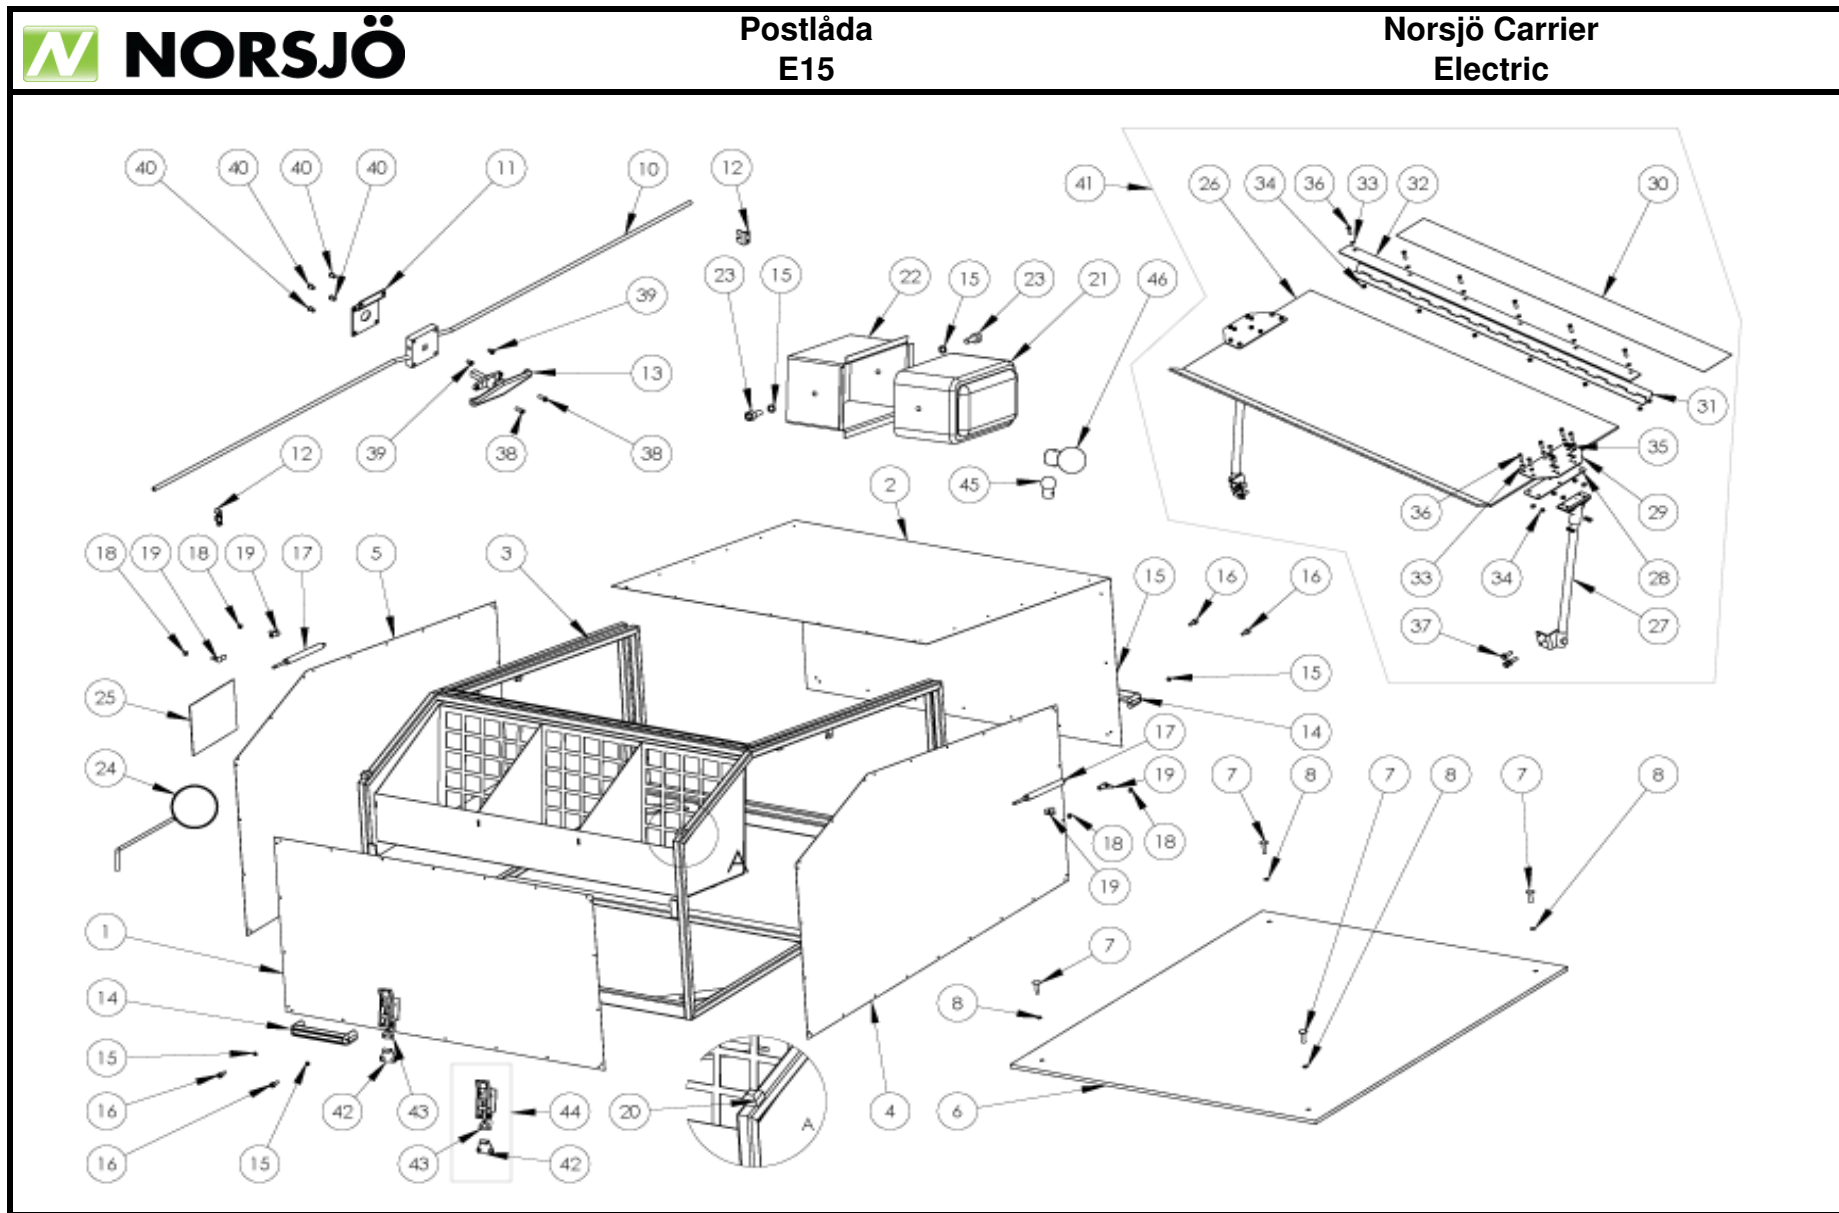

NORSJÖ	Postlåda E15	Norsjö Carrier Electric

Pos	Artikelnr.	Antal	Ändrad	Benämning	Övrigt
1	69200-0091	1		Bakplåt kort/lång	
2	69200-0093	1		Frontplåt lång	
2	69200-0097	1		Frontplåt kort	
3	69200-0490	1		Ram post lång med utdelningsfack	
3	69200-0491	1		Ram post lång utan utdelningsfack	
3	69200-0290	1		Ram post kort med utdelningsfack	
3	69200-0291	1		Ram post kort utan utdelningsfack	
4	69200-0092-H	1		Sidoplåt postlåda lång H	
4	69200-0098-H	1		Sidoplåt postlåda kort H	
5	69200-0092-V	1		Sidoplåt postlåda lång V	
5	69200-0098-V	1		Sidoplåt postlåda kort V	
6	68100-1112	1		Lastflaksbotten lång	
6	68100-1111	1		Lastflaksbotten kort	
7	5310010-25	4		Vagnsskruv M8x30 FZB	
8	17208-0014	4		Fjäderbricka 8,1x14,8x2,0	
9	5310010-30	4		Mutter M6M8 FZB	
10	68100-0420	1		Stångregel med regelstyrningar	
11	69200-0320	1		Låshållarplåt	
12	68011-0095	2		Låsfäste postlåda	
13	68100-0421	1		Handtag lås postlåda(två nycklar)	
14	42307-0000	2		Bygelhandtag PST svart	
15	17106-0000	6		Planbricka 6.4x12x1.5 FZB	
16	5310133-19	4		Självgående skruv MC6s tt 6x16	
17	53016-0162	2		Gasfjäder lucka 350N	
18	7322516-01	4		Låsmutter M6 FZB	
19	70015-0000	4		Vinkellänk M6	
20	42102-0000	2		Plastfot vindskydd	
21	68100-0355	1		Strålkastare Hel/halvljus	
22	68100-0048	1		Lamphus	
23	15306-0020	4		Insex M6x20 fzb	
24	65209-0000	1		Backspegel