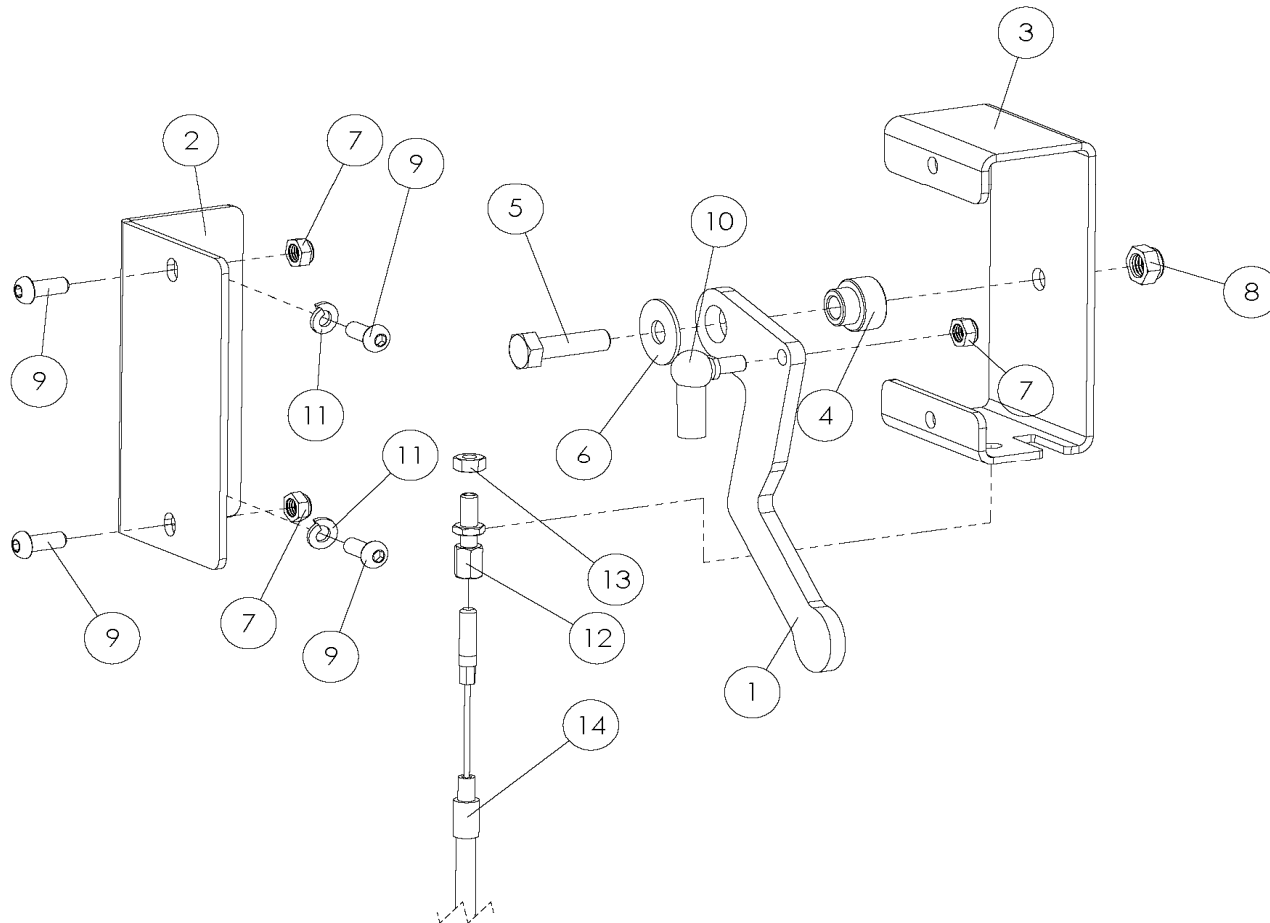

Parkeringsbroms/wire
E13-2010

Norsjö Carrier
Electric

2013-01-08/HK

5109

NORSJÖ	Parkeringsbroms/wire E13-2010	Norsjö Carrier Electric

Pos	Artikelnr.	Antal	Ändrad	Benämning	Övrigt
1	68048-0082	1		Handbromshandtag	
2	68048-0085	1		Täckplåt svart (förstärkt)	
3	68048-0086	1		Kåpa	
4	68048-0007	1		Distans Handbroms 2009-09-	
5	5310192-66	1		Skruv M6S 8x30 fzb	
6	7341823-51	1		Bricka SRKB 9x25x1,5 fzb	
7	7322516-01	3		Mutter Lås M6 FZB	
8	7322118-01	1		Mutter Lås M8 FZB	
9	15306-0016	4		Skruv MK6S 6x16 FZB	
10	70015-0000	1		Vinkellänk M6	
11	5310017-58	2		Bricka FBB 6,1x11,8x1,6 FZB	
12	43936-0030	1		Justerskruv M6	
13	5310193-70	1		Mutter M6M6 FZB	
15	68011-0502	1		Dekal Släpper-Släpper inte	
14	43538-0110	1		Handbromskabel (på styrstam)