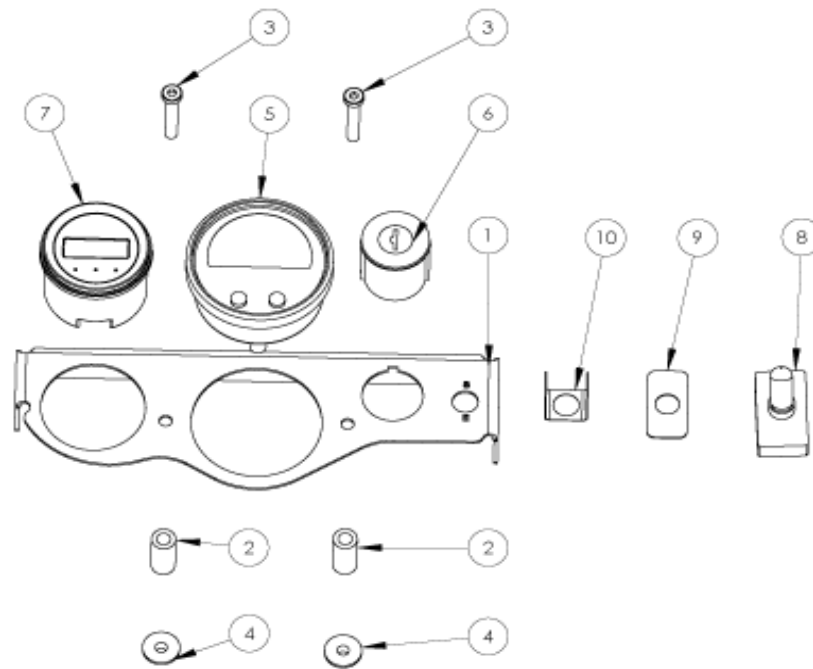

Styre/sadel
E10-2008

Norsjö Carrier
Electric

NORSJÖ	Styre/sadel E10-2008	Norsjö Carrier Electric

Pos	Artikelnr.	Antal	Ändrad	Benämning	Övrigt
1	68011-0270	1		Instrumentpanel EI 2008-08-	
2	68011-0269	2		Distans instrumentpanel	
3	15306-0045	2		Insexskruv M6s 6x45	
4	5310119-87	2		Mutter M6 tensiflens	
5	68011-0060	1		Hastighetsmätare	
6	68100-0320	1		Tändningslås med två nycklar	
7	44530-0008	1		Batteriindikator	
8	68011-0275	1		Vippströmställare	
9	68011-0287	1		Plåt till vippströmställare	
10	68011-0295	1		Skydd till vippströmställare	
11	47254-0001	1		Sadel med logga Norsjö(två fästhål)	
11	47254-0002	1		Sadel (två fästhål)	
12	68050-0106	1		Sadelfäste	
13	68050-0110	1		Sadelstolpe	
14	68011-0437	1		Ställbar låsspak M10x20	
15	5310016-61	1		M10x60	
16	7341171-71	1		Bricka Brb 10,5x22x2.2	
17	17210-0018	1		Fjäderbricka 10,2x18,1x2,2 FZB	
18	16110-0000	1		Mutter M10	
	44480-0007	1		Lysdiodkablage	Extern lysdiod för XFC-laddare
	68050-0100	1		Sadelfäste komplett