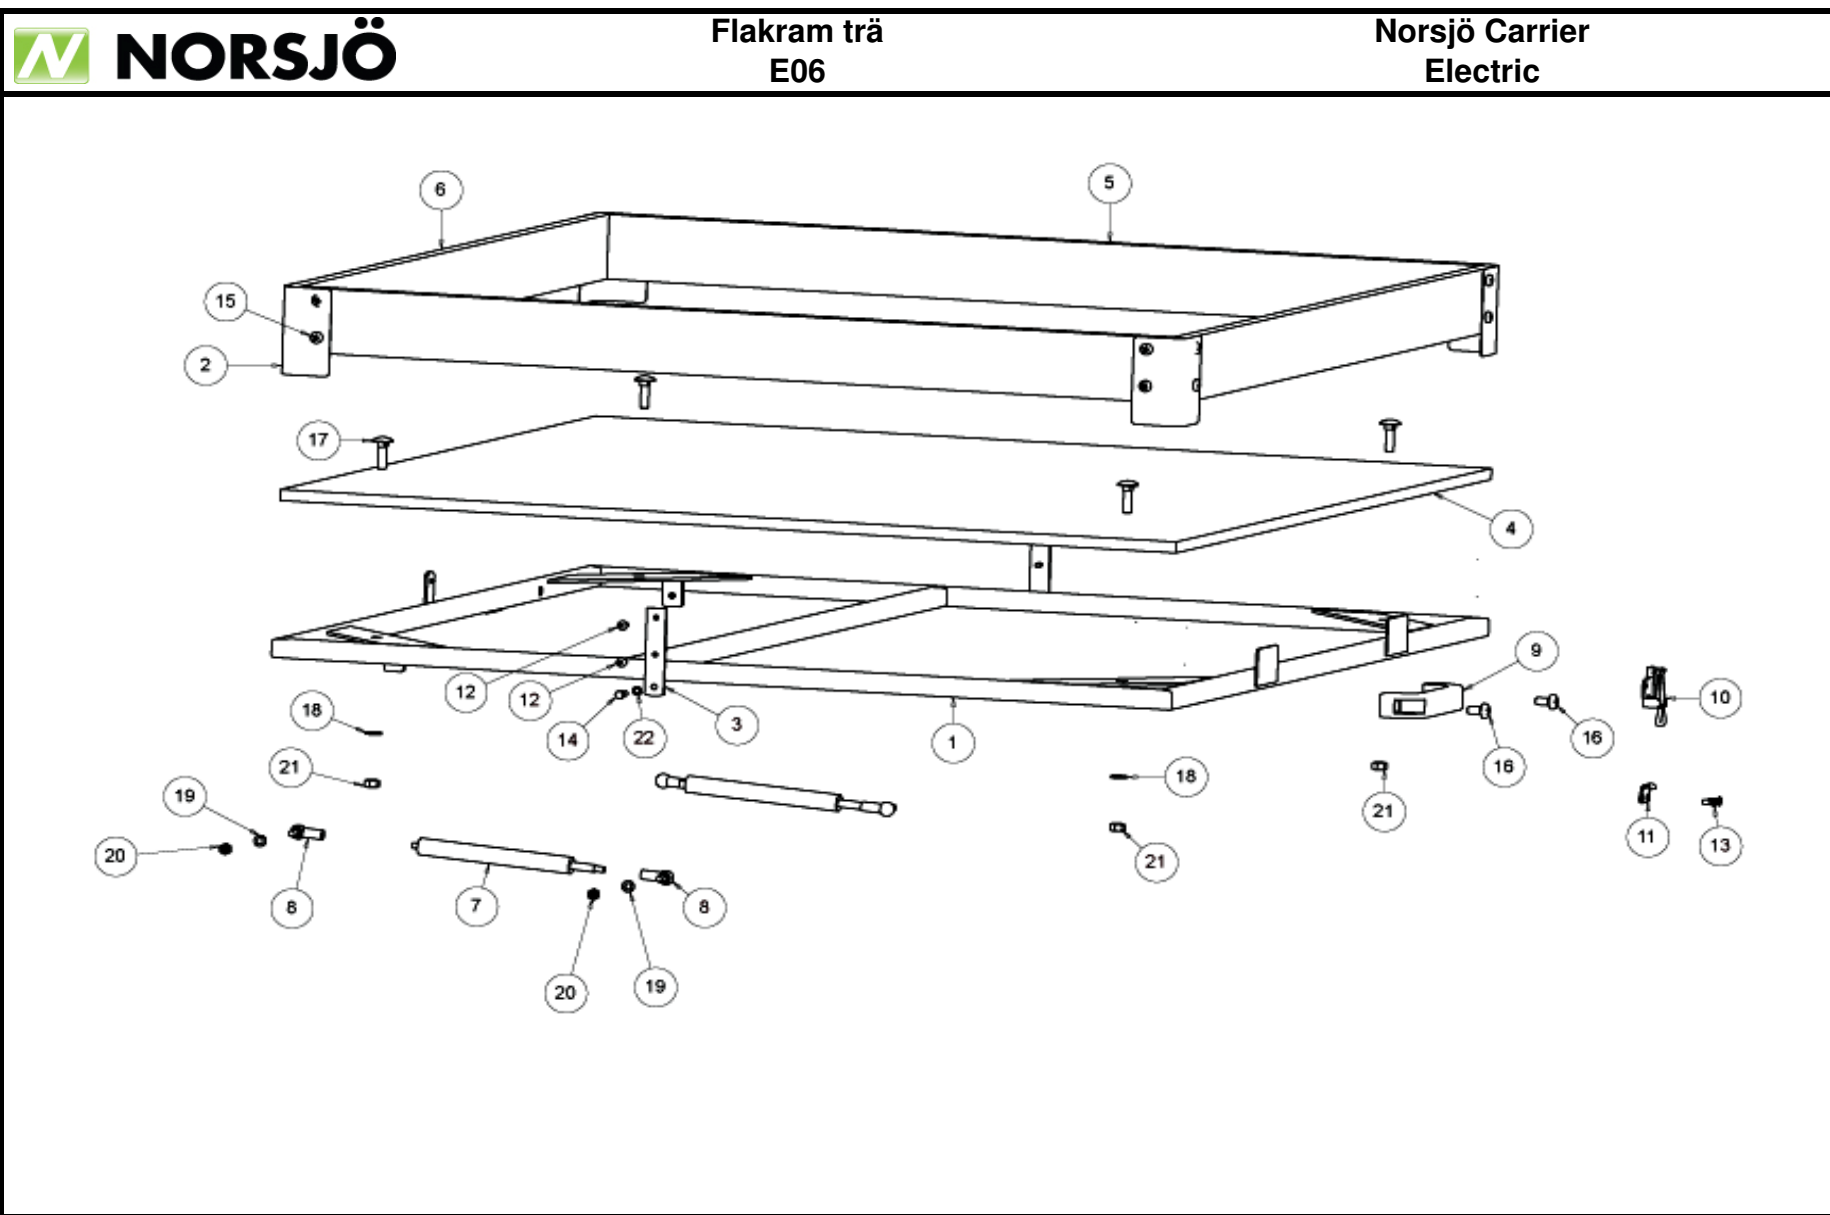

NORSJÖ	Flakram trä E06	Norsjö Carrier Electric

Pos	Artikelnr.	Antal	Ändrad	Benämning	Övrigt
1	68021-0070	1		Flakram Övre (Trä) Silver 950x950	Utgått
2	68021-0002	4		Hörnbeslag FZ	
3	68021-0003	2		Sargfäste FZ	
4	54125-0004	1		Lastflakbotten Plyfa	Utgått
5	54182-0100	2		Sidostycke Träflak Gul	
6	54182-0200	2		Fram/Bak stycke Träflak Gul	Utgått
7	53016-0000	2		Gasdämpare	
8	70015-0000	4		Vinkellänk M6	
9	42307-0000	1		Bygelhandtag	
10	11000-0091	1		Excenterbygel	
11	11000-0092	1		Excenterhake	
12	14105-0016	20		Spårskruv M5x16 FZB	
13	17840-4008	4		Blindnit 4x8 Stål/Stål	
14	13106-0016	2		Sexkantsskruv M6x	
15	16705-0000	20		Islagsmutter M5x12 FZB	
16	13855-0025	2		Plåtskruv 5.5x25	
17	13908-0030	4		Vagnsbult M8x30	
18	17108-0000	4		Planbricka 8.4x16x1.5 FZB	
19	17106-0000	4		Planbricka 6.4x12x1.5 FZB	
20	16106-0000	2		Mutter M6 FZB	
21	16108-0000	4		Mutter M8 FZB	
22	17106-0000	2		Planbricka 6.4x12x1.5 FZB