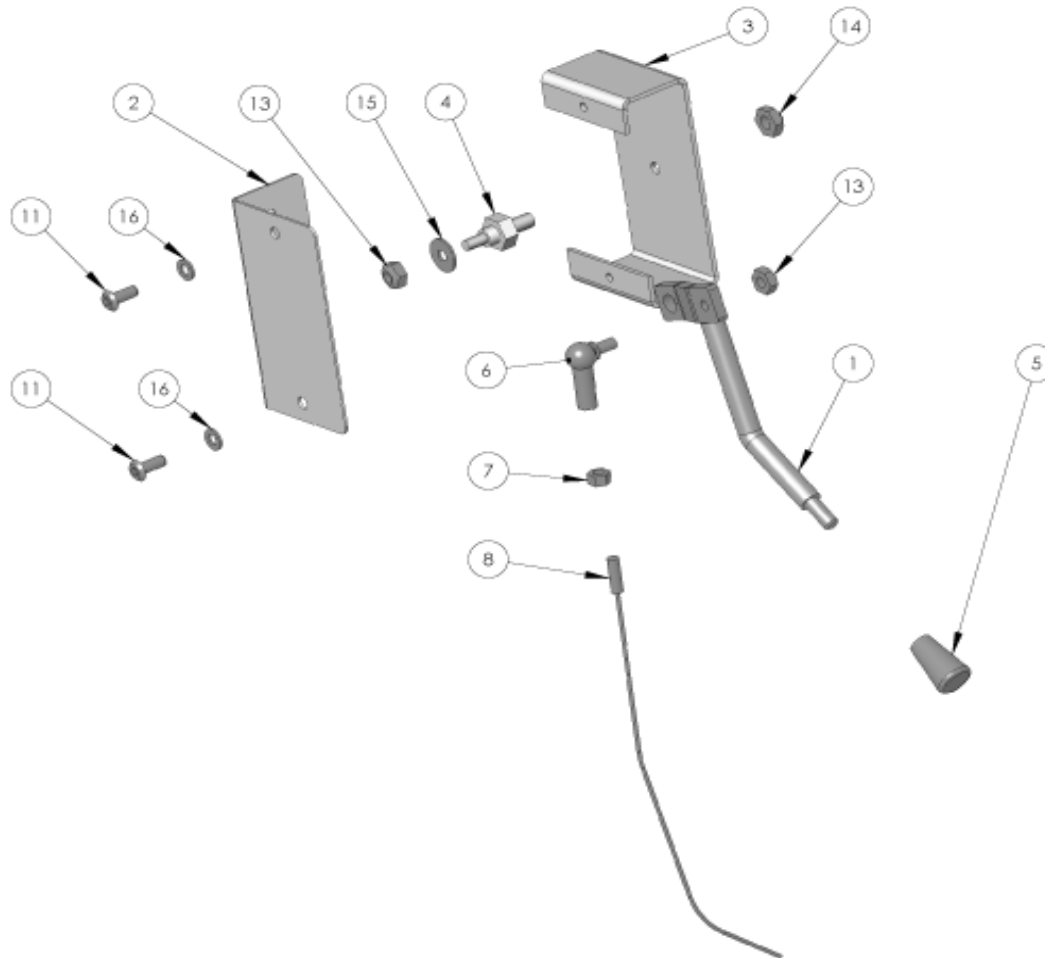

Parkeringsbroms/wire
E13-2008

Norsjö Carrier
Electric

NORSJÖ	Parkeringsbroms/wire E13-2008	Norsjö Carrier Electric

Pos	Artikelnr.	Antal	Ändrad	Benämning	Övrigt
1	68048-0081	1		Handbromshandtag	
2	68048-0085	1		Täckplåt handbroms på styrcam	
3	68048-0086	1		Kåpa handbroms på styrcam	
4	68048-0005	1		Distans	
5	42414-0000	1		Knopp handbroms VH 25 30 M8S	
6	70015-0000	1		Vinkellänk M6	
7	16106-0000	2		Mutter M6	
8	43538-0110	1		Handbromswire L=1617	
9	53700-0014	1		Mothåll	
10	53700-0019	1		Wirelås	
11	15306-0016	2		Insexskruv M6 x 16 FZB	
12	17106-0000	1		Planbricka 6,4x12x1,5 FZB	
13	16306-0000	3		Låsmutter M6 FZB	
14	16308-0000	1		Låsmutter M8 FZB	
15	17106-0018	1		Karosseribricka brb 6x18x1.5	
16	17206-0011	2		Fjäderbricka brb 6.1x11	
17	43936-0030	1		Justerskruv	
	68011-0502	1		Dekal Handbroms släpper/inte	
	68048-0000	1		Handbroms på styrcam komplett