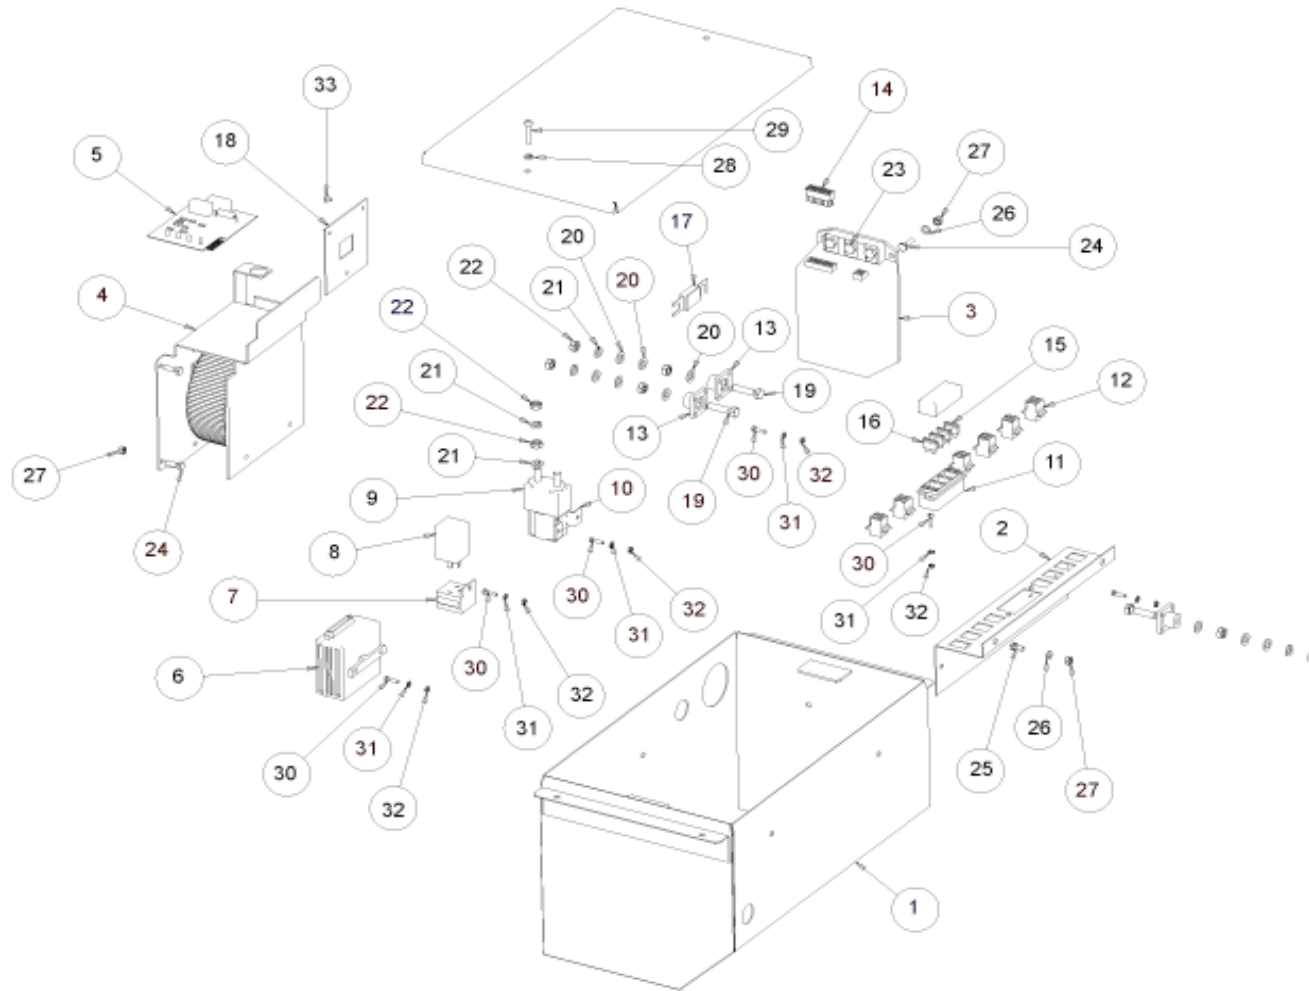

**Utbyteskit baklampa LED
E11:1**

**Norsjö Carrier
Electric**

Kpl. 68011-0389

Lampa	Kablage
Svart	Grön
Röd	Orange
Gul	Brun

Ritningsnr: 5662

Elcentral
E12

Norsjö Carrier
Electric

 NORSJÖ	Elcentral E12	Norsjö Carrier Electric
---	--------------------------	------------------------------------