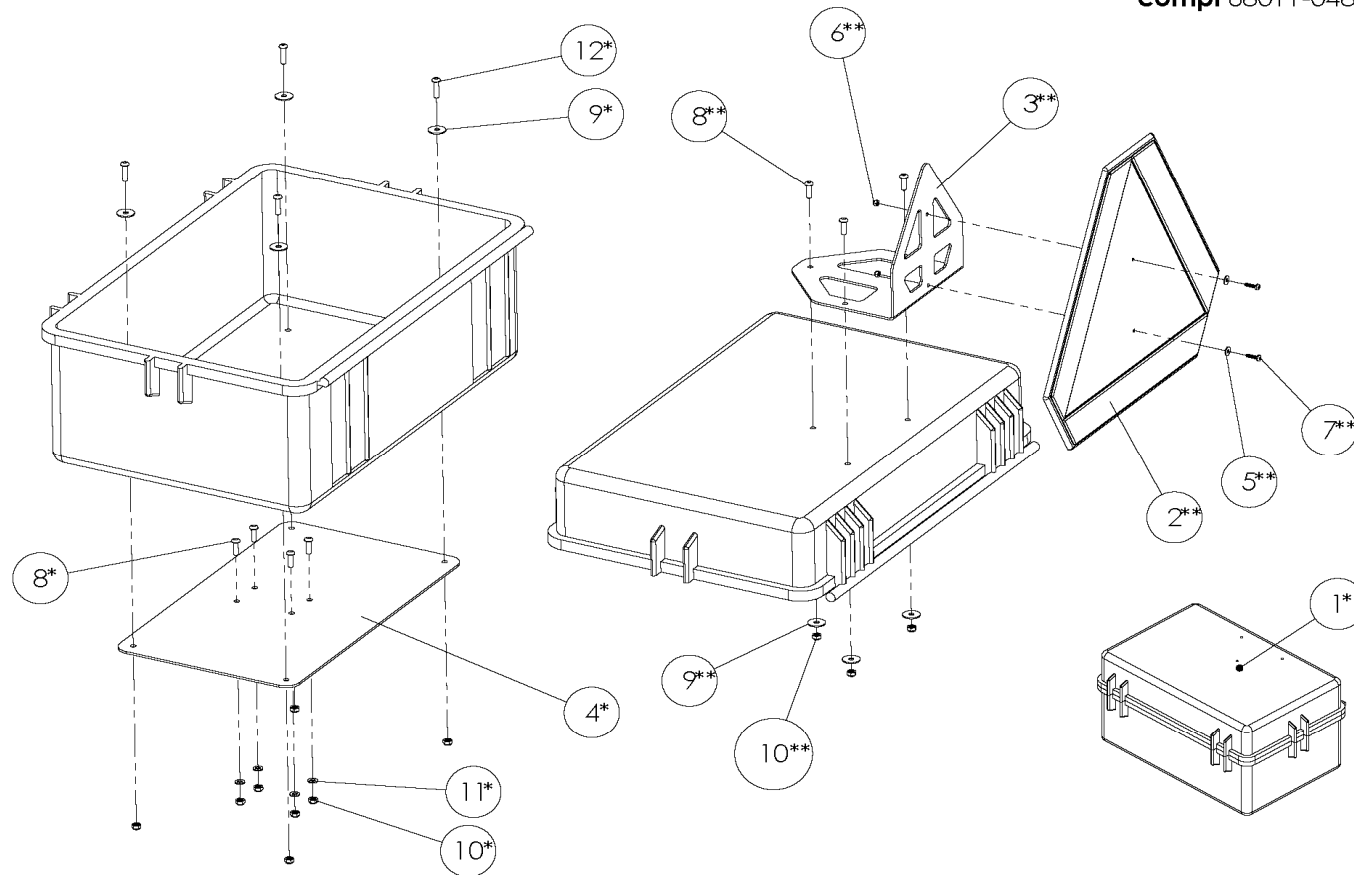

**Toppbox (Apollo) 50L
E16:2**

**Norsjö Carrier
Electric**

* compl 68011-0399
** compl 68011-0483

5680

2012-02-08/HK

NORSJÖ	Toppbox (Apollo) 50L E16:2	Norsjö Carrier Electric

Pos	Artikelnr.	Antal	Ändrad	Benämning	Övrigt
1	60017-0001	1		Apollo Toppväska (50 liter)	
2	68100-0505	1		LGF-Skylt	
3	68011-0397	1		Fäste LGF-skylt box 50 L	
4	68011-0398	1		Fästplatta box 50 l	
5	5310002-46	2		Bricka 4,3x14x0,8 FZB	
6	5310010-27	2		Mutter lås M4	
7	15304-0016	2		Skruv MK6S 4x16	
8	15306-0020	7		Skruv MK6S 6x20 FZB	
9	5310199-66	7		Bricka NB 6x19x1	
10	7322516-01	11		Mutter Lås M6 FZB	
11	7341151-71	4		Bricka BRB 6,4x12x1,5 FZB	
12	15306-0025	4		Skruv MK6S 6x25 FZB