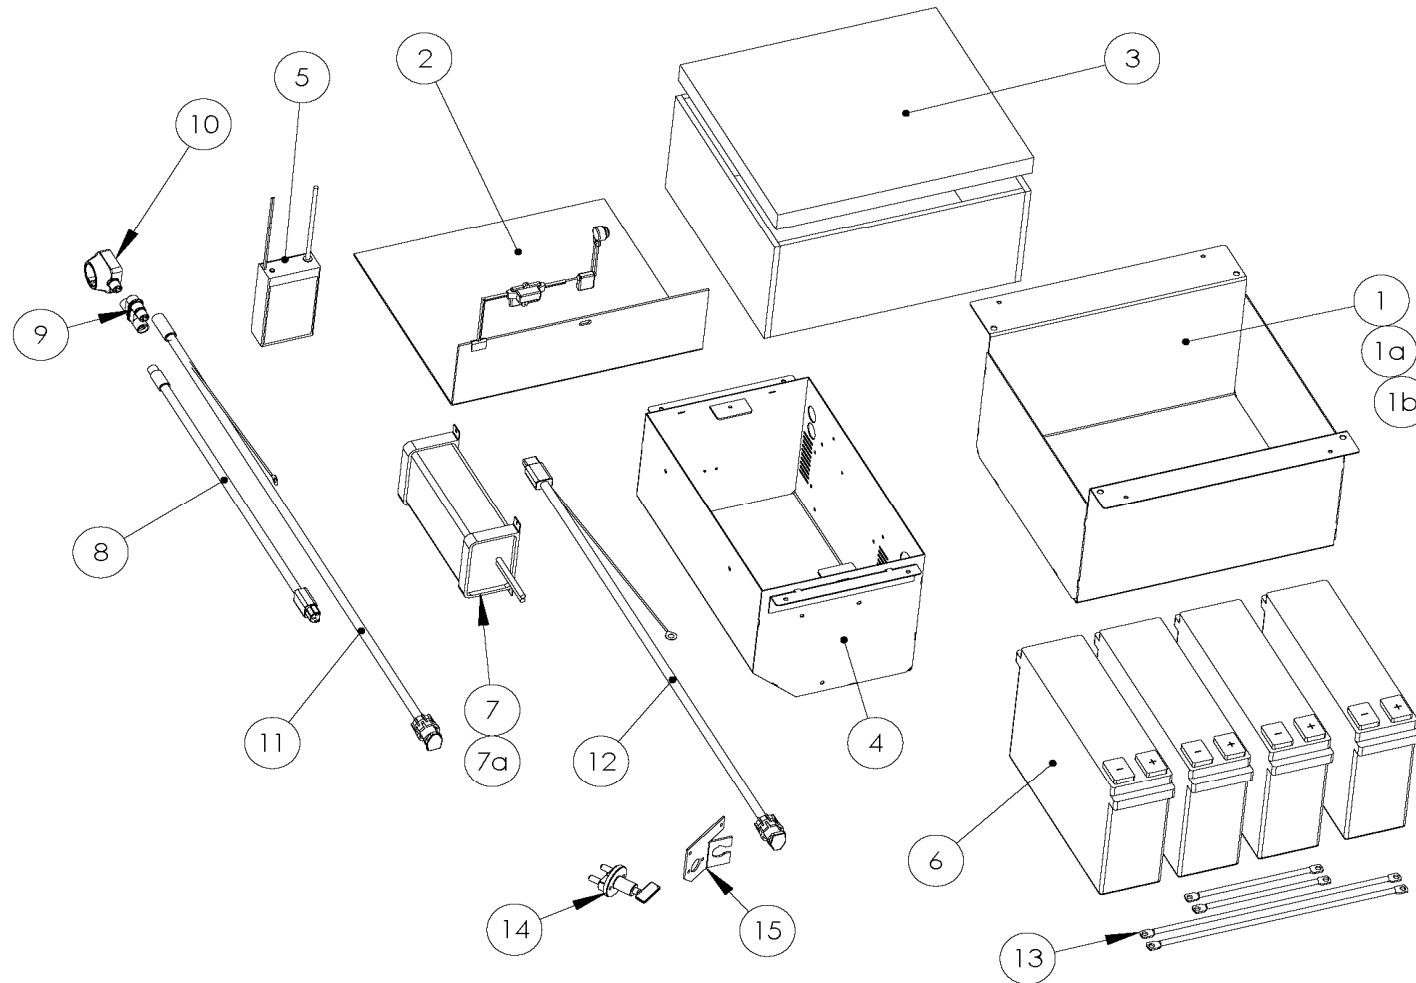

Batterisats med elvärme E17

Norsjö Carrier Electric

NORSJÖ	Batterisats med elvärme E17	Norsjö Carrier Electric

Pos	Artikelnr.	Antal	Ändrad	Benämning	Övrigt
1	68011-0347	1		Batterilåda XFC 164 Ah kpl. isoler.	
1a	68011-0338	1		Batterilåda XFC 164 Ah	
1b	68011-0484	1		Batterilåda XFC 82 Ah	
2	68011-0317	1		Artic battery heater 24 V 50 W	
3	68011-0319	1		Isoleringssats batterilåda XFC	
4	69025-0080	1		Elcentrallåda EL kpl. svart	
5	68011-0318	1		Artic Battery Charger	
6	68011-0296	4		Batteri XFC 12 V, 82 Ah	
7	68011-0297	1		Laddare Micropower 24/60 XFC 164 Ah	
7a	68011-0582	1		Laddare Micropower 24/30 XFC 82 Ah	
8	68011-0219-1	1		Kabel 0,5 m DEFA till laddare	
9	68011-0220	1		Grenkontakt DA460853 DEFA	
10	68011-0221	1		Kupéutag DA460829 DEFA	
11	68011-0222	1		Intagskabel DA406915 DEFA	
12	44480-0010	1		Laddkabel elcentrallåda (Invändigt)	
13	68011-0524	1		Kabelsats XFC förbindning celler	
14	44540-0000	1		Huvudströmbrytare 50 A	
15	69036-0000	1		Strömbrytarplåt