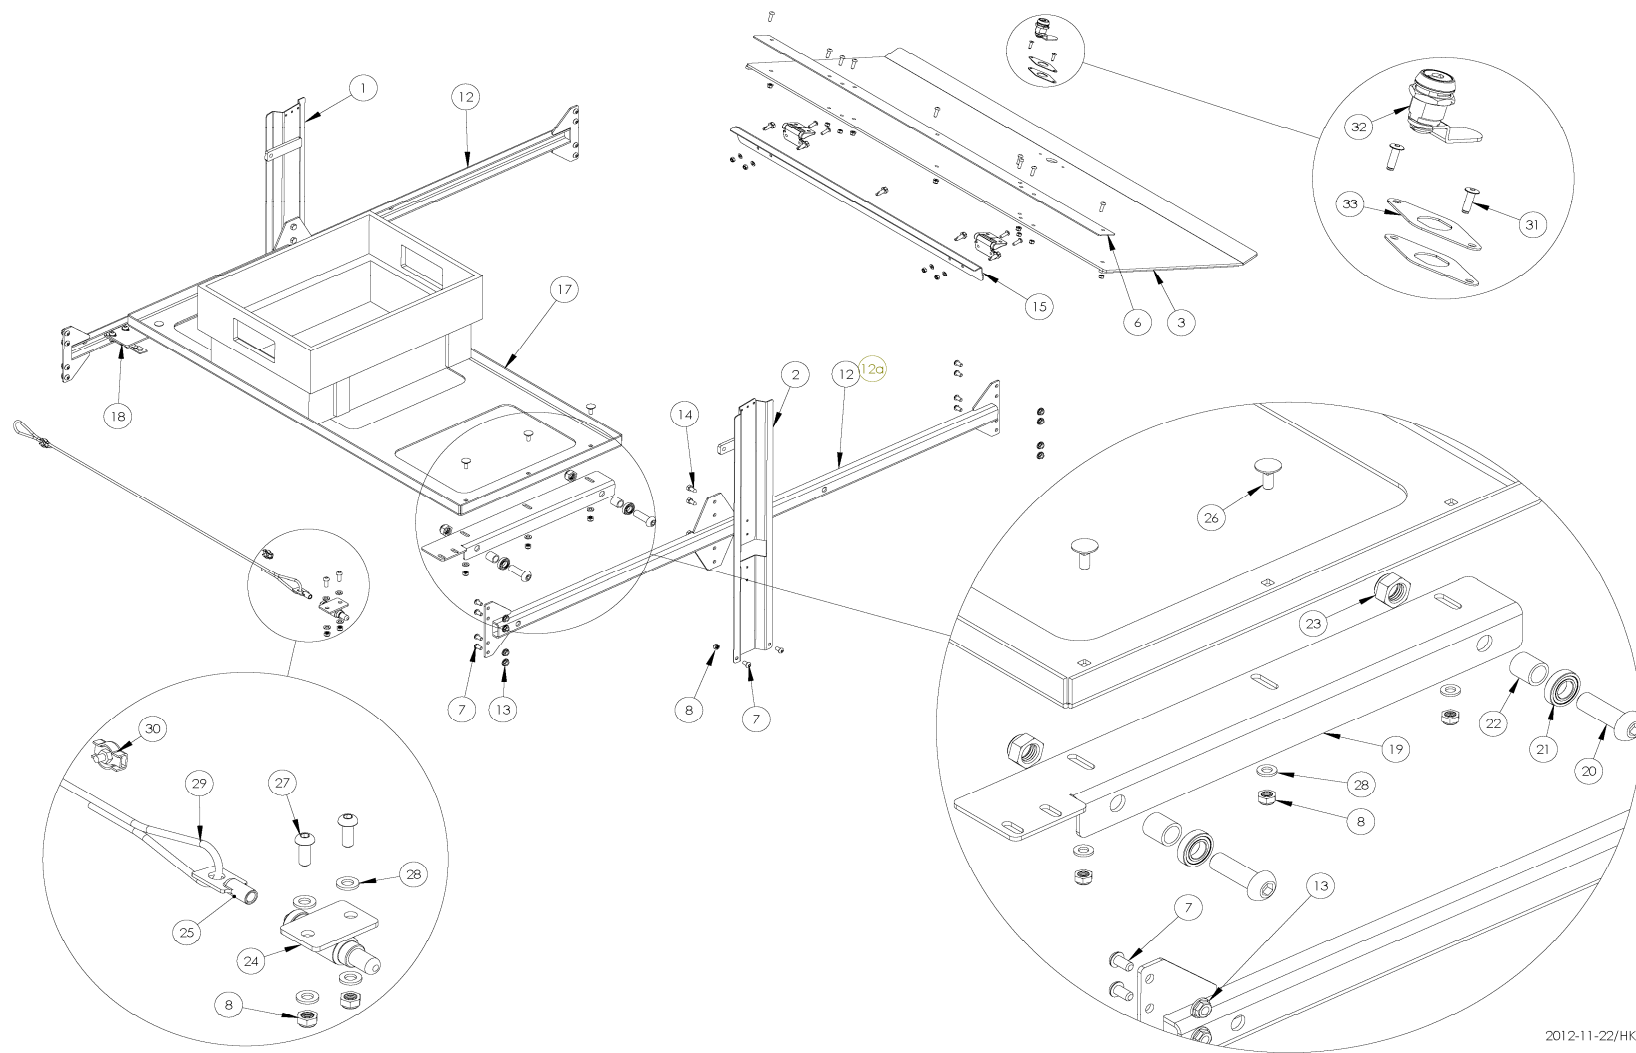

Utdragshylla postlåda E15-2010:1

Norsjö Carrier Electric

	Utdragshylla postlåda E15-2010:1	Norsjö Carrier Electric

Pos	Artikelnr.	Antal	Ändrad	Benämning	Övrigt
1	68011-0464	1		Stag H postlåda Norge. kpl	
2	68011-0469	1		Stag V postlåda Norge. Kpl	
3	68011-0473	1		Vindskydd Norge	
4	42027-0000	2		Tätningband 4x8	
5	69200-0484	2		Gångjärn vindskydd asym. 2010-	
6	69200-0114	1		Förstärkningsplåt vindskydd	
7	15306-0012	20		Skruv MK6S 6x12 FZB	
8	7322516-01	14		Mutter Lås M6 FZB	
9	15305-0016	13		Skruv MK6S 5x16 FZB	
10	7322514-01	13		Mutter Lås M5	
11	7341145-71	9		Bricka brb 5,3x10x1 fzb	
12	68011-0468	2		U-profil kpl. Postl. N.	
12a	68011-0583	2		U-profil kpl. postl. STD	
13	5310119-87	16		Mutter Tensifläns M6 FZB	
14	68011-1002	8		Skruv ST6.3x16 självgäng.	
15	68011-0471	1		Fäste för gångjärn vindskydd	
16	68011-0523	5		Skruv R6B 6,3x16 D7504-K själv. Fzb	
17	68011-0453	1		Hylla postl. Norge	
18	68011-0454	1		Fäste Höger postl. Norge	
19	68011-0455	1		Fäste Vänster postl. Norge	
20	15312-0040	4		Skruv MK6S 12x40	
21	68011-0519	4		Lager 6901-2RS	
22	68011-0518	4		Distans hylla postl. Norge	
23	7322522-01	4		Mutter Lås M12 FZB	
24	68011-0456	2		Bultlås GALVAT 10 mm	
25	68011-0457	2		Fätöra M6	
26	5310119-86	6		Skruv MVBF 6x16 FZB	
27	15306-0016	4		Skruv MK6S 6x16 FZB	
28	7341151-71	14		Bricka BRB 6,4x12x1,5 FZB	
29	68011-0459	1		Stållina plastad innerwire 3 mm	
30	68011-0472	2		Wirelås singel 3,0-4,0 mm