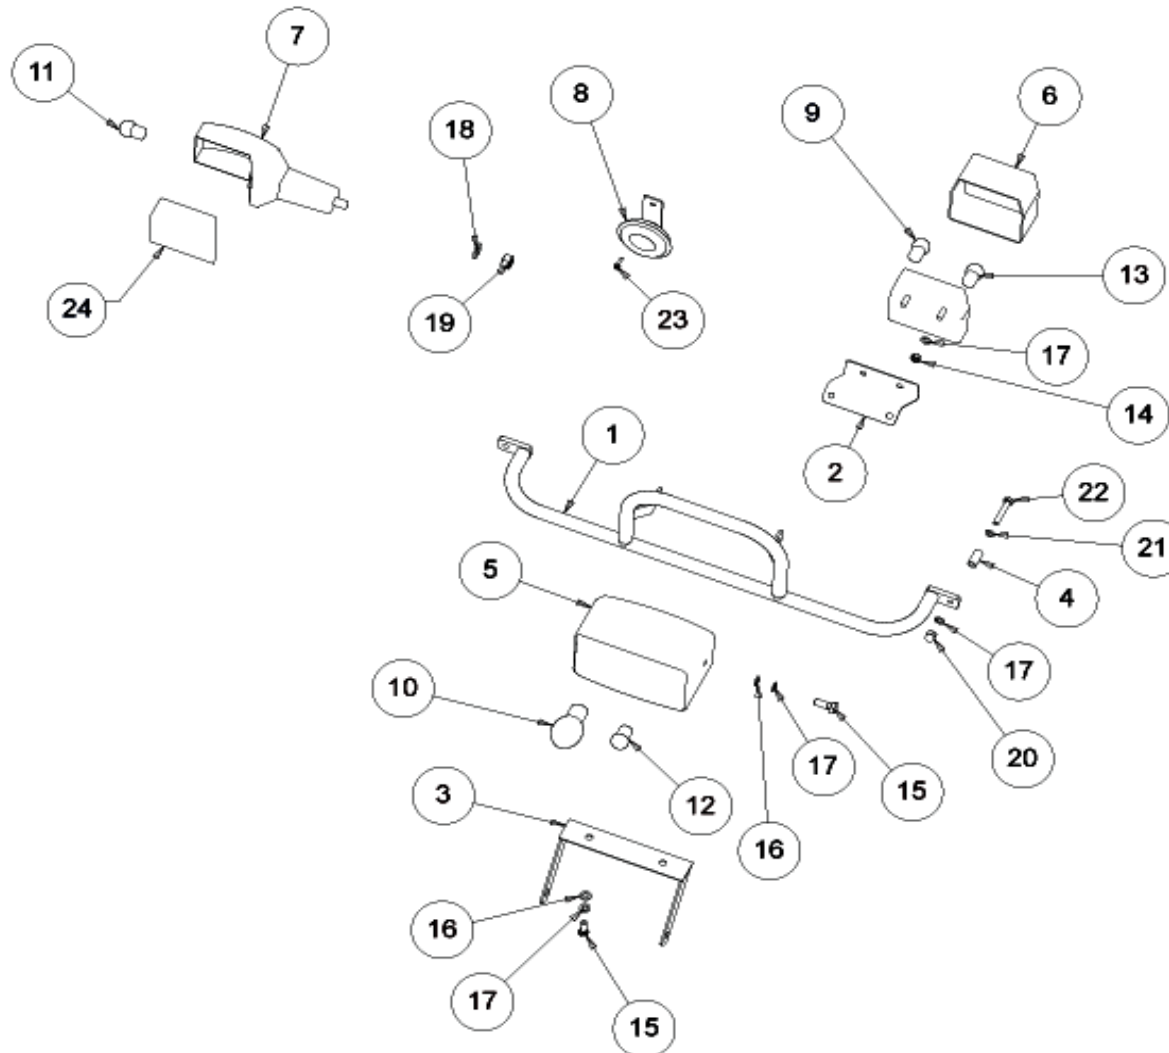

Belysning/blinkers
E11

Norsjö Carrier
Electric

	Belysning/blinkers E11	Norsjö Carrier Electric

Pos	Artikelnr.	Antal	Ändrad	Benämning	Övrigt
1	68047-0080	1		Lamphållare Övre Svart	
2	68055-0001	1		Bakljusplåt FZ	
3	68100-0452	1		Lamphållare Nedre Svart	
4	68021-0004	2		Distans	
5	68100-0355	1		Strålkastare	
6	44100-0000	1		Baklykta	
6	44100-0010	1		Glas baklykta	
6	68011-0512	1		Baklykta LED	
7	44201-0000	4		Blinkers Avlång Gummi	
7	68011-0513	4		Blinkers LED	
8	68100-0630	1		Signalhorn 12V	
9	45277-0000	1		Glödlampa 12V 10W BA15S	
10	45034-0000	1		Glödlampa 12V 35/35W	
11	45000-0011	4		Glödlampa 12V 5W	
12	45035-0000	1		Glödlampa 12V 5W Sticksockel	
13	45303-0000	1		Glödlampa 12V 4W BA9S	
14	16106-0000	2		Mutter M6 FZB	
15	13106-0020	4		Sexkantsskruv M6x20 FZB	
16	17106-0000	4		Planbricka 6,4x12x1,5 FZB	
17	17106-0011	6		Fjäderbricka 6,1x11,8x1,6 FZB	
18	17210-0018	2		Fjäderbricka 10,2x18,1x2,2 FZB	
19	16110-0000	2		Mutter M10 FZB	
20	16406-0000	2		Kupolmutter M6 FZB	
21	17106-0000	2		Planbricka 6,4x12x1,5 FZB	
22	13106-0035	2		Sexkantsskruv M6x35	
23	17950-2203	1		Borrskruv NR,3 (Drillwick)	
24	44205-0000	2		Blinkers Glas