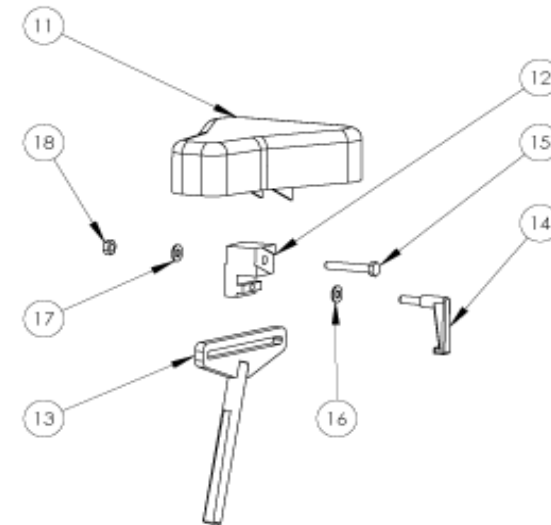

Styre/sadel
E10-2008

Norsjö Carrier
Electric

NORSJÖ	Styre/sadel E10-2008	Norsjö Carrier Electric

Pos	Artikelnr.	Antal	Ändrad	Benämning	Övrigt
1	68011-0270	1		Instrumentpanel EI 2008-08-	
2	68011-0269	2		Distans instrumentpanel	
3	15306-0045	2		Insexskruv M6s 6x45	
4	5310119-87	2		Mutter M6 tensiflens	
5	68011-0060	1		Hastighetsmätare	
6	68100-0320	1		Tändningslås med två nycklar	
7	44530-0008	1		Batteriindikator	
8	68011-0275	1		Vippströmställare	
9	68011-0287	1		Plåt till vippströmställare	
10	68011-0295	1		Skydd till vippströmställare	
11	47254-0001	1		Sadel med logga Norsjö(två fästhål)	
11	47254-0002	1		Sadel (två fästhål)	
12	68050-0106	1		Sadelfäste	
13	68050-0110	1		Sadelstolpe	
14	68011-0437	1		Ställbar låsspak M10x20	
15	5310016-61	1		M10x60	
16	7341171-71	1		Bricka Brb 10,5x22x2.2	
17	17210-0018	1		Fjäderbricka 10,2x18,1x2,2 FZB	
18	16110-0000	1		Mutter M10	
	44480-0007	1		Lysdiodkablage	Extern lysdiod för XFC-laddare
	68050-0100	1		Sadelfäste komplett