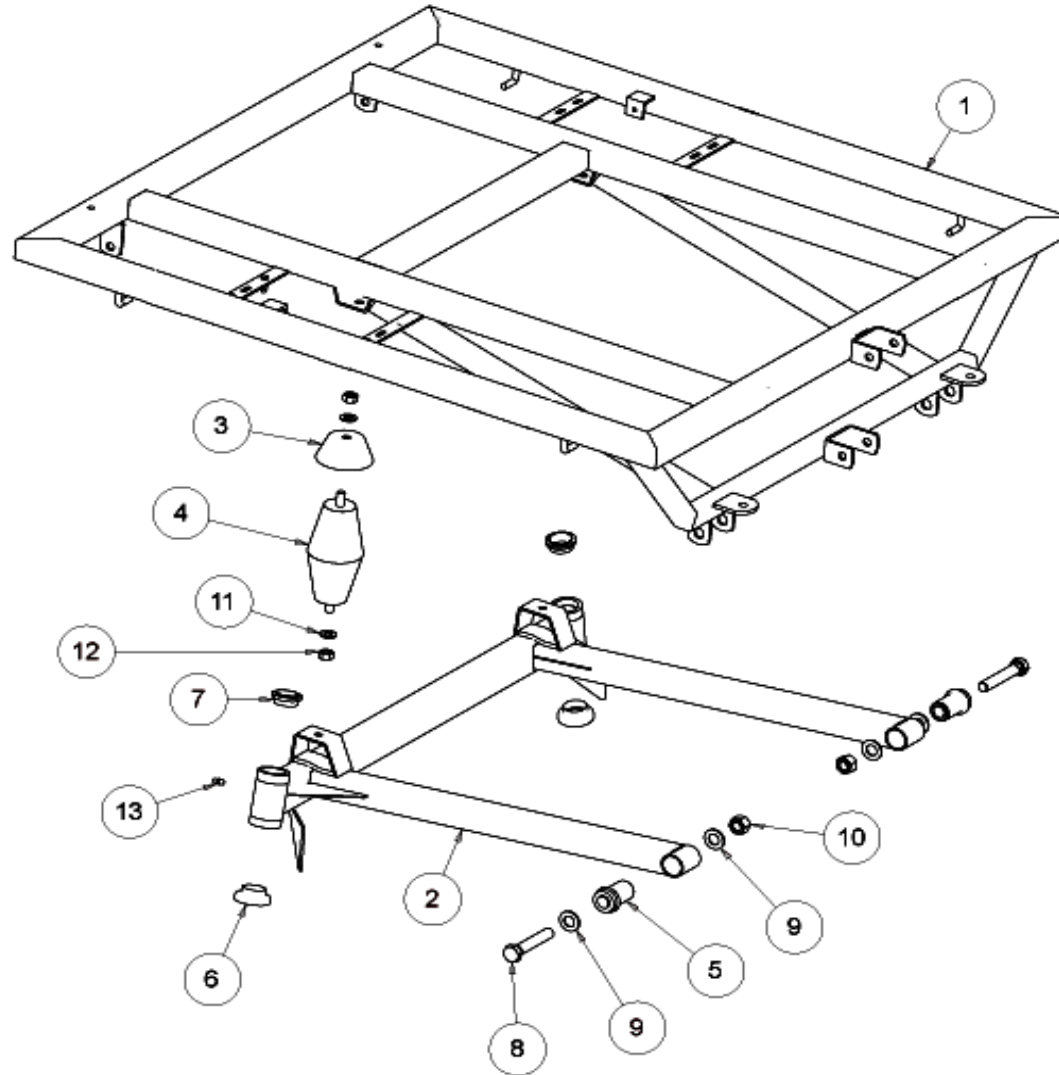

Bakvagn
E01-2008

Norsjö Carrier
Electric

Framvagn
E02

Norsjö Carrier
Electric

 NORSJÖ	Framvagn E02	Norsjö Carrier Electric
---	-------------------------	------------------------------------

Pos	Artikelnr.	Antal	Ändrad	Benämning	Övrigt
1	68020-0070	1		Framram STD Silver	
1	68200-0070	1		Framram Lång Silver	
1	68020-0050	1		Framram STD Gul Post	
1	68200-0050	1		Framram Lång Gul Post	
1	68020-0090	1		Framram STD Valfri Färg	
1	68200-0090	1		Framram Lång Valfri Färg	
2	68030-0070	1		Framaxel Silver	
2	68030-0050	1		Framaxel Gul	
2	68030-0090	1		Framaxel Valfri Färg	
3	70125-0013	2		Kåpa Gummibuffert	
4	42125-0014	2		Gummibuffert	
5	49125-0011	2		Silentblock	
6	66115-0008	2		Styrlagerskål	
7	66115-0007	2		Styrlagerkona	
8	13114-0080	2		Sexkantsskruv M14x80 FZB	
9	17114-0028	4		Planbricka 14x28x2,0 FZB	
10	16314-0000	2		Låsmutter M14 FZB	
11	17210-0018	4		Fjäderbricka 10,2x18,1x2,2 FZB	
12	16110-0000	4		Mutter M10 FZB	
13	20102-0000	2		Smörjnippel M6 FZB	