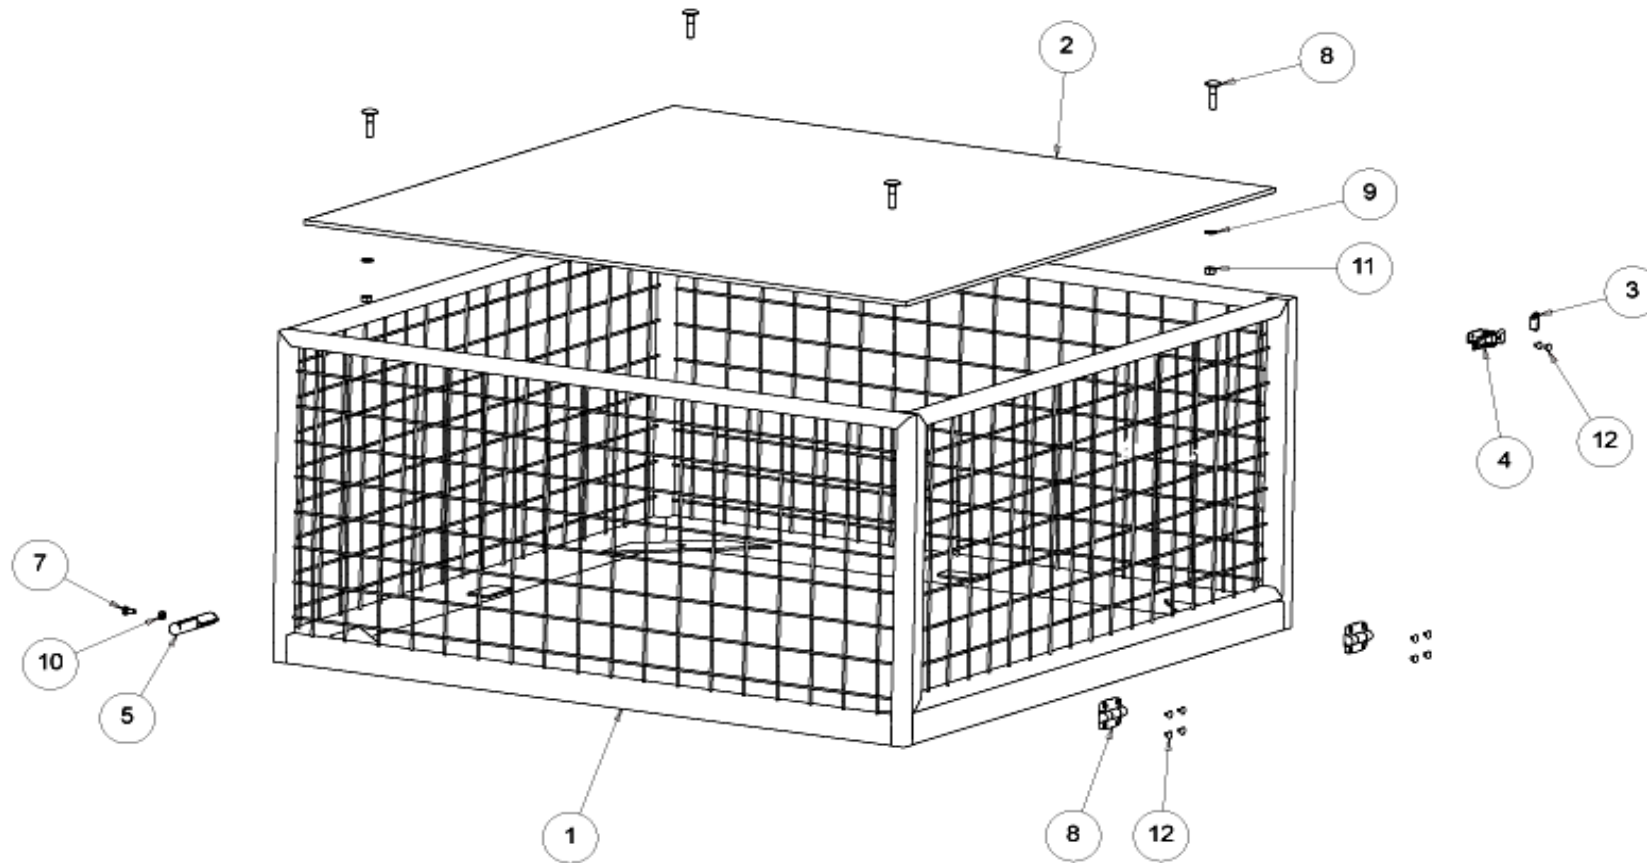

Flakram stål/galler
E05

Norsjö Carrier
Electric

NORSJÖ	Flakram stål/galler E05	Norsjö Carrier Electric

Pos	Artikelnr.	Antal	Ändrad	Benämning	Övrigt
1	69310-1000	1		Flaksarg Galler 270 Std 950x950	
1	69310-2000	1		Flak Galler 270 L 950x1200	
1	69320-1000	1		Flaksarg Galler 450 Std 950x950	
1	69320-2000	1		Flaksarg Galler 450 L 950x1200	
1	69310-1010	1		Flaksarg Plåt 270 Std 950x950	
1	69310-2010	1		Flaksarg Plåt 270 L 950x1200	
1	69320-1070	1		Flaksarg Plåt 450 Std 950x950	
1	69320-2070	1		Flaksarg Plåt 450 L 950x1200	
2	68100-1113	1		Lastflakbotten Plyfa 950x950	
2	68100-1114	1		Lastflakbotten Plyfa 950x1200	
3	42307-0000	1		Bygelhandtag	
4	11000-0091	1		Excenterbygel	Säljs även som komplett lås på 11000-0090
5	11000-0092	1		Excenterhake	
6	11000-0240	2		Svetsgångjärn komplett	
7	53016-0000	2		Gasdämpare 200N	
8	70015-0000	4		Vinkellänk M6	
9	13908-0030	4		Vagnsbult M8x30	
10	16108-0000	4		Mutter M8	
11	17108-0000	4		Bricka 8.4x16x1.5	
12	13855-0025	2		Plåtskruv 5.5x25	
13	17840-4008	4		Blindnit 4x8 Stål/Stål	
14	13106-0012	2		Sexkantsbult M6x12	
15	16106-0000	2		Mutter M6	
16	17106-0000	4		Planbricka M6	
17	17306-0000	4		Låsmutter M6	
	68100-1121			Aluminiumflak STD 950x950	
	68100-1120			Aluminiumflak Lång 950x1200