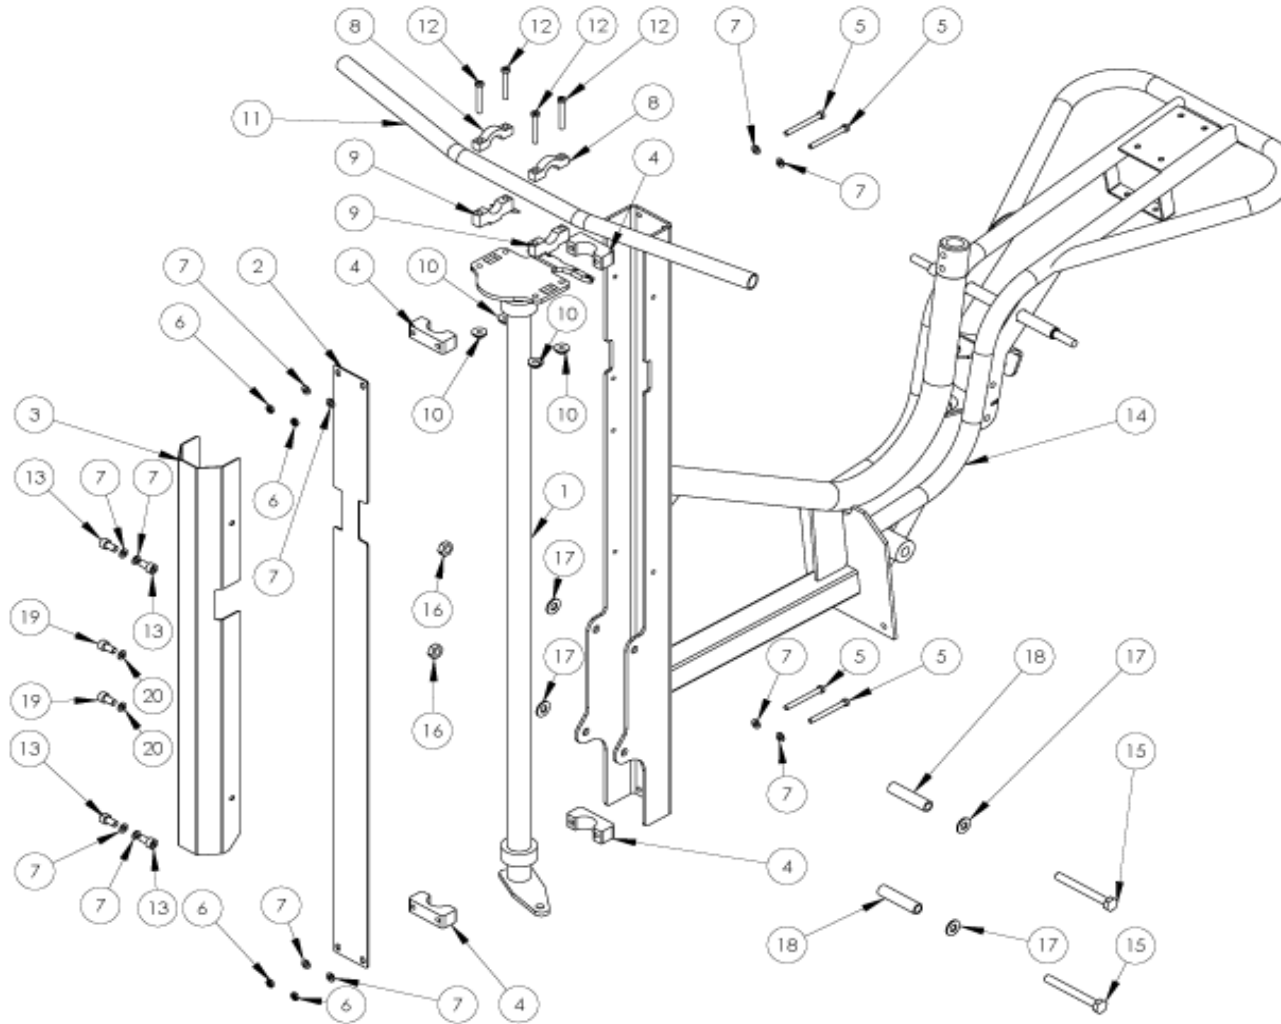

Bakvagn
E01-2008

Norsjö Carrier
Electric