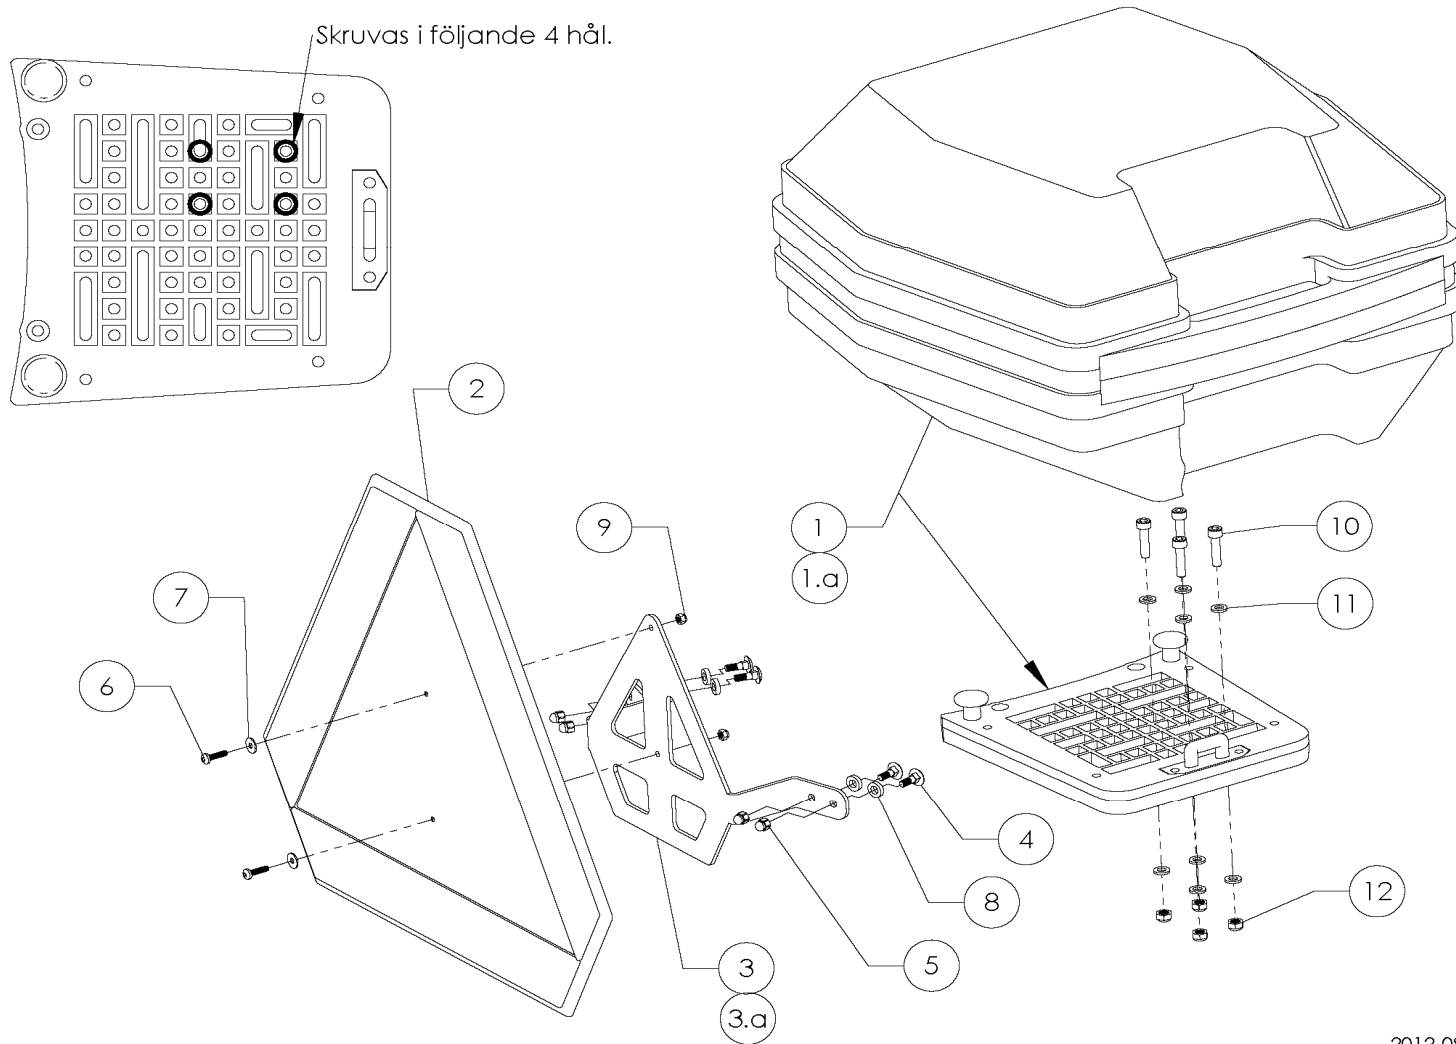

Toppbox (Oxford)
E16:1

Norsjö Carrier
Electric

NORSJÖ	Toppbox (Oxford) E16:1	Norsjö Carrier Electric

Pos	Artikelnr.	Antal	Ändrad	Benämning	Övrigt
1	68011-0580	1		Toppbox Oxford	
1.a	68011-0580	1		Toppbox Oxford	
2	68100-0505	1		LGF-Skylt	
3	68011-0343-1	1		Fäste för LGF-skyt	
3.a	68011-0208-1	1		Komplett sats LGF-skyt Oxford	
4	64100613	4		Skruv - MVBF_5x16	
5	16405-0000	4		Kupolmutter M5	
6	15304-0016	2		Skruv MK6S 4x16	
7	5310002-46	2		Bricka 4,3x14x0,8 FZB	
8	5310197-35	4		Bricka TBRB 6,4x12x3 FZB	
9	5310010-27	2		Mutter lås M4	
10	5310121-76	4		Skruv MC6S 6x25	
11	7341151-71	8		Bricka BRB 6,4x12x1,5	
12	7322516-01	4		Mutter Lås M6 FZB