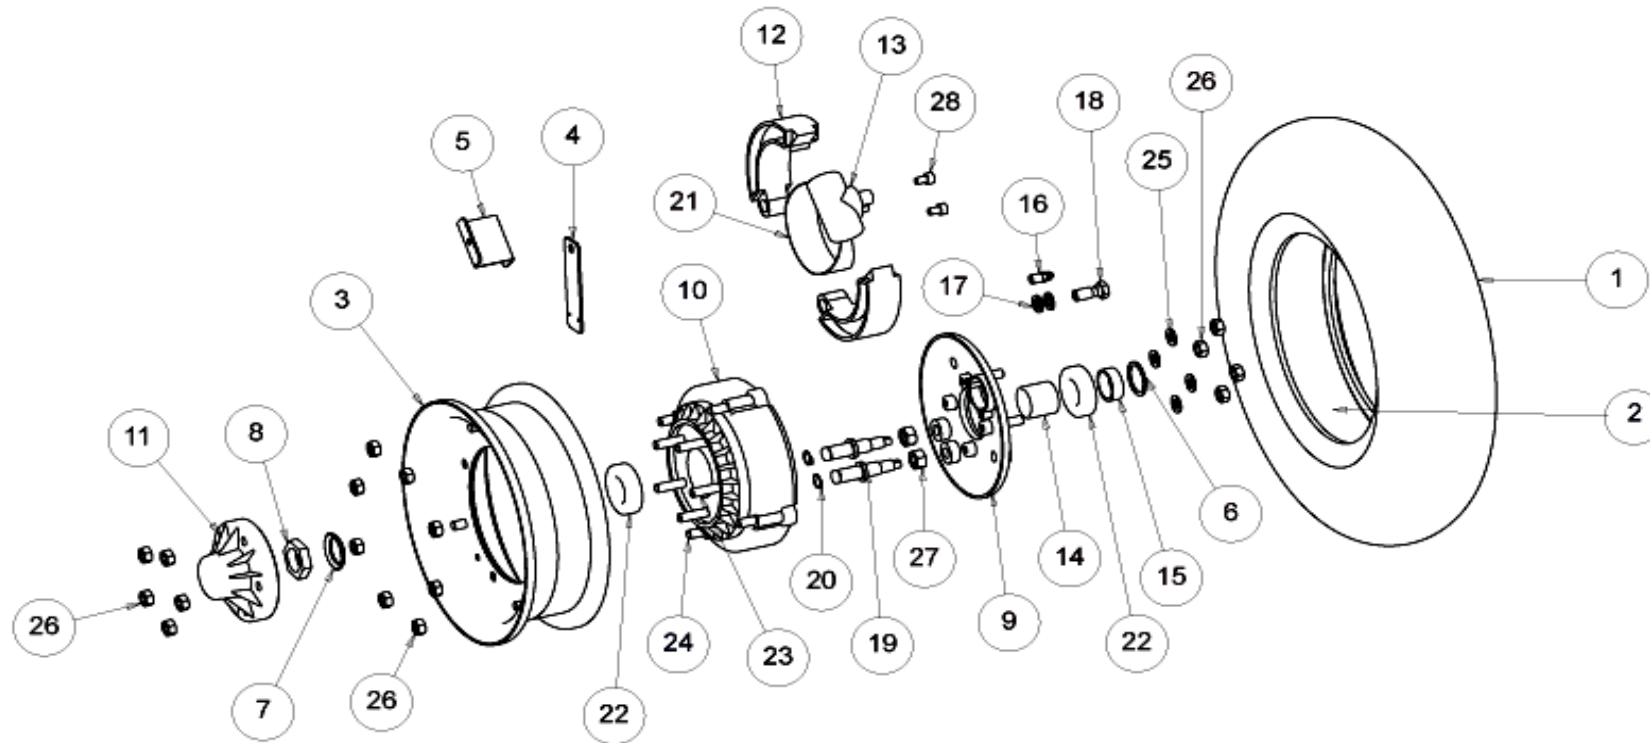

Framhjul/broms
E07

Norsjö Carrier
Electric

	Framhjul/broms E07	Norsjö Carrier Electric

Pos	Artikelnr.	Antal	Ändrad	Benämning	Övrigt
1	12085-0180	2		Däck 4,00x8 P30 Heidenau Sommar	Original
1	12085-0150	2		Däck 4,00x8 c161	Grovmönstrat
	12085-0160	2		Däck 4,00x8 c168	Grovmönstrat
1	12550-0012	2		Däck 4,00x8 c168 Vinterdäck med dubb	Original
2	12088-0140	2		Slang 4,00x8 TR87	
3	53720-0000	2		Fälg 8" Delbar Silver	
4	68100-0426	1		Givarplåt Sensor Hastigmätare	
5	68100-0427	1		Konsol Magnet Hastigmätare	
5	68011-0527	1		Magnet till hastighetsmätare	
6	66113-0012	1		Bricka	
7	53700-0004	1		Låsbricka	
8	53700-0005	1		Mutter	
9	53700-0007	1		Bromssköld inkl. pos 12-13, 19-21, 29-31	
10	53700-0008	1		Bromstrumma inkl.Pos. 14,22	
11	53700-0009	1		Navkapsel	
12	53700-0010	2		Bromsbackar	Säljes parvis inkl. fjäder
13	53700-0011	1		Bromscylinder	
14	53700-0020	1		Distans Nav Inre	
15	53700-0006	1		Distans Nav	
16	53700-0021	1		Luftnippel	
17	53710-0042	4		Kopparbricka 10x15x2mm	
18	53700-0003	2		Banjobult Fingänga	Sitter på handtaget
18	53710-0035	2		Banjobult Grovgänga	Sitter vid bakhjulet
19	53700-0022	4		Excenter	
20	53700-0023	2		Låsring	
21	53700-0012	1		Fjäder Bromsback	
22	20005-0006	2		Lager	
23	13108-0030	4		Sexkantsskruv M8x30 behöver modf.	
24	13108-0040	5		Sexkantsskruv M8x40 behöver mogf.	
25	53706-0000	30		Fjäderbricka