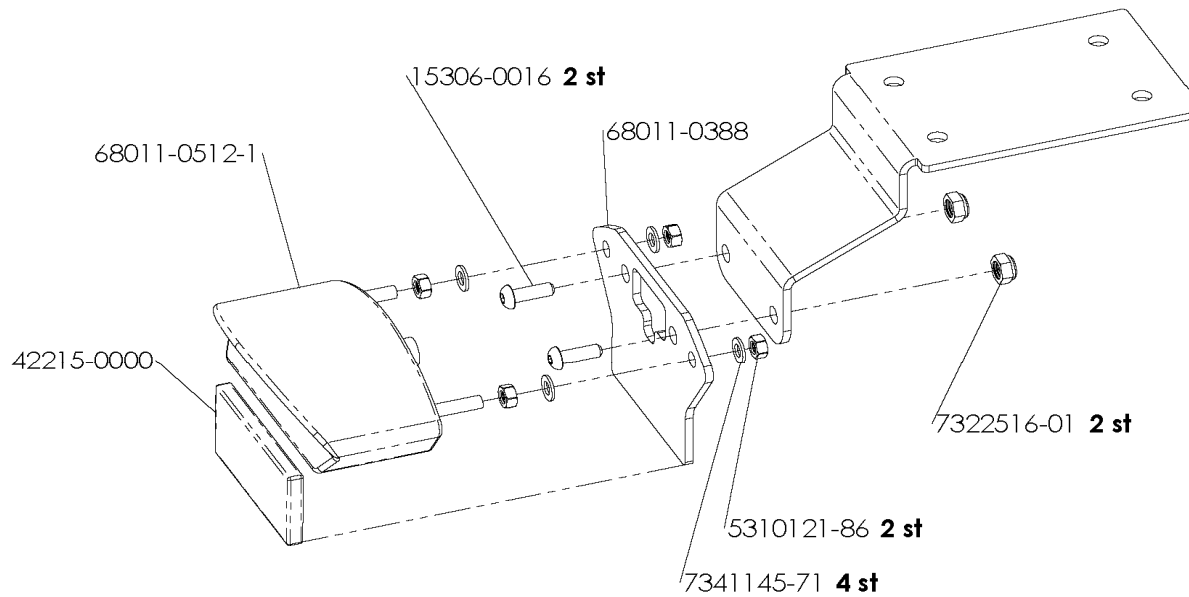

**Utbyteskit baklampa LED
E11:1**

**Norsjö Carrier
Electric**

Kpl. 68011-0389

Lampa	Kablage
Svart	Grön
Röd	Orange
Gul	Brun

Ritningsnr: 5662