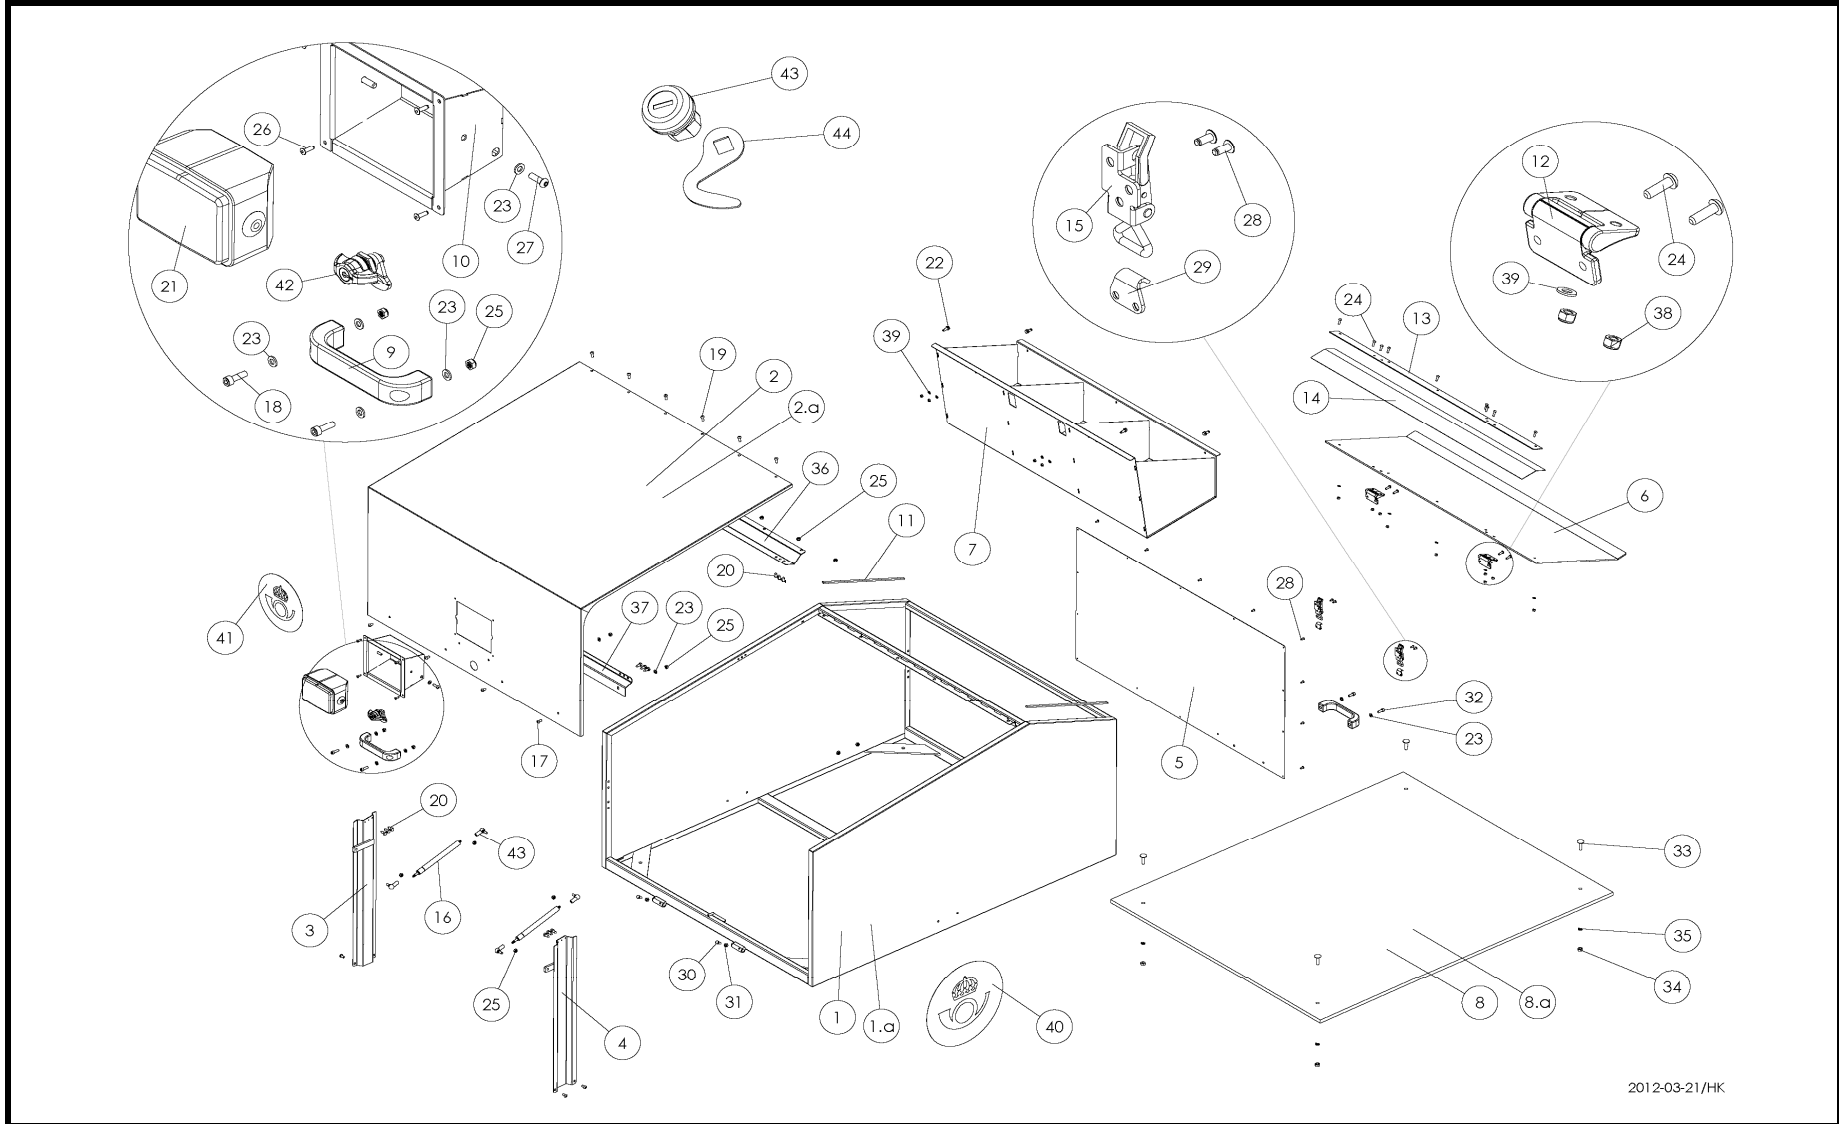

Postlåda
E15-2010

Norsjö Carrier
Electric

2012-03-21/HK

NORSJÖ	Postlåda E15-2010	Norsjö Carrier Electric

Pos	Artikelnr.	Antal	Ändrad	Benämning	Övrigt
1	69200-0493	1		Ram postlåda lång 2010	
1.a	69200-0494	1		Ram postlåda STD. plåt 2010-	
2	69200-0481	1		Lucka lång smst. Postlåda 2010-	
2.a	69200-0118	1		Lucka STD smst. Postlåda 2010-	
3	68011-0380	1		Stag postlåda H. kpl	
4	68011-0379	1		Stag postlåda V.	
5	69200-0115	1		Bakplåt kort/lång 2010-	
6	60420-0010	1		Vindskydd	
7	68011-0349	1		Innerlåda svetssmst	
8.a	68100-1111	1		Lastflaksbotten STD post	
8	68100-1112	1		Lastflaksbotten Lång post	
9	42307-0000	2		Bygelhandtag	
10	68011-0048	1		Lamphus kpl.	
11	42027-0000	2		Tätningband 4x8	
12	69200-0484	2		Gångjärn vindskydd asym. 2010-	
13	69200-0114	1		Förstärkningsplåt vindskydd	
14	68100-0411	1		Lättfolie svart	
15	11000-0091	2		Excenterbygel	
16	53016-0162	2		Gasfjäder 350N lucka post	
17	15306-0012	8		Skruv MK6S 6x12 FZB	
18	5310192-68	2		Skruv MC6S 6x20	
19	15306-0016	6		Skruv MK6S 6x16 FZB	
20	68011-1002	18		Skruv ST6.3x16 självgäng.	
21	68100-0355	1		Strålkastare	
22	68011-0523	4		Skruv R6B 6,3x16 D7504-K själb. Fzb	
23	7341151-71	12		Bricka BRB 6,4x12x1,5 FZB	
24	15305-0016	13		Skruv MK6S 5x16 FZB	
25	7322516-01	20		Mutter Lås M6 FZB	
26	6310101	4		Blindnit 4,0x12 AL_ST	
27	15306-0020	2		Skruv MK6S 6x20 FZB	
28	17840-4008	16		BLINDNIT 4,0x8,0